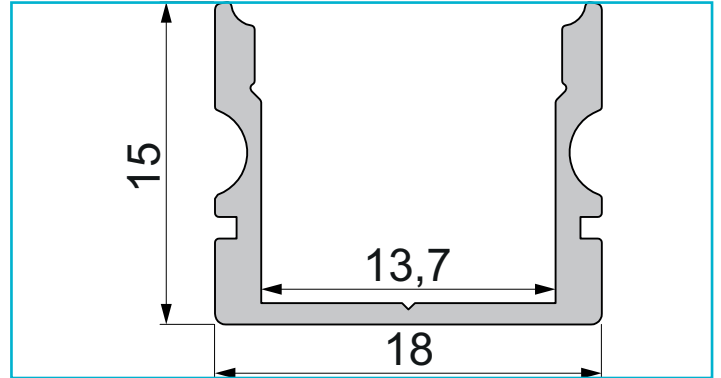

Profil
U-Profil hoch AU-02-12, 2m, Silber

Besonderheiten

- für LED-Stripes bis 13,3 mm Breite

Gehäusematerial	Aluminium
Gehäusefarbe	Silber
Oberflächenstruktur	Matt, Eloxiert
Wärmeleitfähigkeit	900 J/(kg*K)
Länge	2000 mm
Breite	18 mm
Höhe	15 mm
Artikelgewicht	298 g

Zubehör

978060		Endkappe P-AU-02-12 Set 2 Stk, Weiß, Kunststoff, Weiß
978061		Endkappe P-AU-02-12 Set 2 Stk, Grau, Kunststoff, Grau
978062		Endkappe P-AU-02-12 Set 2 Stk, Schwarz, Kunststoff, Schwarz
978560		Endkappe F-AU-02-12 Set 2 Stk, Weiß, Kunststoff, Weiß
978561		Endkappe F-AU-02-12 Set 2 Stk, Grau, Kunststoff, Grau
978562		Endkappe F-AU-02-12 Set 2 Stk, Schwarz, Kunststoff, Schwarz
979030		Endkappe H-AU-02-12 Set 2 Stk, Weiß, Kunststoff, Weiß
979031		Endkappe H-AU-02-12 Set 2 Stk, Grau, Kunststoff, Grau
979032		Endkappe H-AU-02-12 Set 2 Stk, Schwarz, Kunststoff, Schwarz
979530		Endkappe R-AU-02-12 Set 2 Stk, Weiß, Kunststoff, Weiß
979531		Endkappe R-AU-02-12 Set 2 Stk, Grau, Kunststoff, Grau