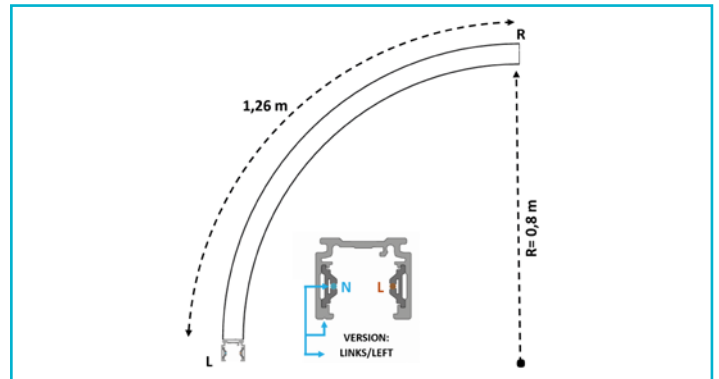

**1-Phasen Schienensystem****D One Aufbauschiene, Curved 90°, R=0,8m, links/weiß****Besonderheiten**

- Curved Schiene 90° (Radius 0,8m)
- ermöglicht völlig neue Gestaltungsformen (Ecke, Halbkreis, Kreis, Welle)
- Segmentlänge 1,26m
- nur geeignet für Standard- Stromschienenadapter (Länge max. 8cm)
- Mini-Bauform mit einer Stromphase

<b>Gehäusematerial</b>	Aluminium
<b>Gehäusefarbe</b>	Weiß
<b>Montageart</b>	Aufbaumontage
<b>Montageort</b>	Innen
<b>Montagefläche</b>	Deckenmontage
<b>Schutzklasse</b>	I / Schutzerdung
<b>Eingangsspannung</b>	220-240 V/AC 50 / 60 Hz
<b>Ausgangsstrom</b>	16 A
<b>Dimmbar</b>	Ja
<b>IP Schutzart</b>	IP 20

<b>Länge</b>	1260 mm
<b>Breite</b>	22,2 mm
<b>Höhe</b>	26,2 mm
<b>Artikelgewicht</b>	584 g

**Zubehör .**

- 720032**  D One Deckenbefestigung Flex, weiß, Metall, Verkehrsweiß RAL 9016 || Weiß
- 720046**  D One Abhängehalter CURVED mit 3m Seil, weiß, Metall, Verkehrsweiß RAL 9016 || Weiß