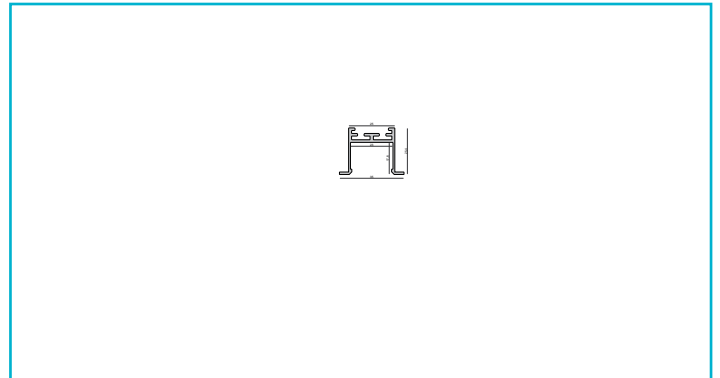

**Profil**  
**Combo T-Leuchtenprofil hoch, LT-02-20, schwarz, 2m**

**Gehäusematerial** Aluminium  
**Gehäusefarbe** Schwarz

**Länge** 2000 mm  
**Breite** 35 mm  
**Höhe** 25 mm

**Zubehör •**

- 988122  Combo Abdeckung, B-02-20, breit, milchig, 1 m, PMMA, Weiß, 1000 mm
- 988120  Combo Abdeckung, B-02-20, breit, milchig, 2 m, PMMA, Weiß, 2000 mm
- 988121  Combo Abdeckung, B-02-20, breit, milchig, 3 m, PMMA, Weiß, 3000 mm
- 988123  Combo Klick Abdeckung V4-HL-25 opal, 1 m, PMMA, Weiß, 1000 mm
- 988124  Combo Klick Abdeckung V4-HL-25 opal, 2 m, PMMA, Weiß, 2000 mm
- 988125  Combo Klick Abdeckung V4-HL-25 opal, 3 m, PMMA, Weiß, 3000 mm
- 988126  Combo Abdeckung, H-02-20, hoch, milchig, 1 m, PMMA, Weiß, 1000 mm
- 988127  Combo Abdeckung, H-02-20, hoch, milchig, 2 m, PMMA, Weiß, 2000 mm
- 988128  Combo Abdeckung, H-02-20, hoch, milchig, 3 m, PMMA, Weiß, 3000 mm
- 988158  Combo Endkappe 2 St. T-Leuchtenprofil, P-LT-02-20, grau, PVC, Grau
- 988160  Combo Endkappe 2 St. T-Leuchtenprofil, P-LT-02-20, weiß, PVC, Weiß

**Zubehör •**

- 988159  Combo Endkappe 2 St. T-Leuchtenprofil, P-LT-02-20, schwarz, PVC, Schwarz
- 988155  Combo Endkappe 2 St. T-Leuchtenprofil, H-LT-02-20, grau, PVC, Grau
- 988157  Combo Endkappe 2 St. T-Leuchtenprofil, H-LT-02-20, weiß, PVC, Weiß
- 988156  Combo Endkappe 2 St. T-Leuchtenprofil, H-LT-02-20, schwarz, PVC, Schwarz
- 988198  Combo Klick T-Profil Montagefedern Set (2 Stk.), Edelstahl
- 988184  Combo Set 10 St. Montageklammer, höhenverstellbar V1, 10mm, blau, PVC, Blau
- 988185  Combo Set 10 St. Montageklammer, höhenverstellbar V2, 10mm, schwarz, PVC, Schwarz
- 988186  Combo Set 10 St. Montageklammer, höhenverstellbar V3, 10mm, gelb, PVC, Gelb