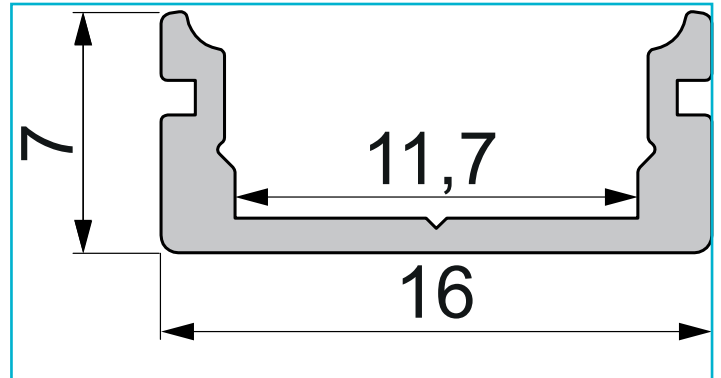

Profil
U-Profil flach AU-01-10, 2m, Silber

Besonderheiten

- für LED-Stripes bis 11,3 mm Breite

Gehäusematerial	Aluminium
Gehäusefarbe	Silber
Oberflächenstruktur	Matt, Eloxiert
Montageort	Innen, Außen
Wärmeleitfähigkeit	900 J/(kg*K)
Länge	2000 mm
Breite	16 mm
Höhe	7 mm
Artikelgewicht	177 g

Zubehör .

979501		Endkappe R-AU-01-10 Set 2 Stk, Grau, Kunststoff, Grau
979502		Endkappe R-AU-01-10 Set 2 Stk, Schwarz, Kunststoff, Schwarz
980000		Endkappe L-AU-01-10 Set 2 Stk, Weiß, Kunststoff, Weiß
980001		Endkappe L-AU-01-10 Set 2 Stk, Grau, Kunststoff, Grau
980002		Endkappe L-AU-01-10 Set 2 Stk, Schwarz, Kunststoff, Schwarz
983011		Abdeckung P-01-10, 2m, klar, PMMA, Transparent 95% Transmission, 2000 mm
983013		Abdeckung P-01-10, 2m, matt, PMMA, Teiltransparent 75% Transmission, 2000 mm
983015		Abdeckung P-01-10, 2m, milchig, PMMA, Satiniert 40% Transmission, 2000 mm
983511		Abdeckung F-01-10, 2m, klar, PMMA, Transparent 95% Transmission, 2000 mm
983513		Abdeckung F-01-10, 2m, matt, PMMA, Teiltransparent 75% Transmission, 2000 mm
983515		Abdeckung F-01-10, 2m, milchig, PMMA, Satiniert 40% Transmission, 2000 mm
984013		Abdeckung H-01-10, 2m, matt, PMMA, Teiltransparent 75% Transmission, 2000 mm
984015		Abdeckung H-01-10, 2m, milchig, PMMA, Satiniert 40% Transmission, 2000 mm
984513		Abdeckung R-01-10, 2m, matt, PMMA, Teiltransparent 75% Transmission, 2000 mm
984515		Abdeckung R-01-10, 2m, milchig, PMMA, Satiniert 40% Transmission, 2000 mm
930345		3M Doppelseitiges Klebeband 50000x8x0,2mm
930346		3M Doppelseitiges Klebeband 50000x10x0,2mm
930347		3M Doppelseitiges Klebeband 50000x12x0,2mm

Profil
U-Profil flach AU-01-10, 2m, Silber

Zubehör •

- 930348**  3M Doppelseitiges Klebeband 50000x15x0,2mm
- 987004**  2er Set Halteklammern für AU-10, Metall
- 987080**  Universal Halteclip Aufnahme (schwenkbar) Set 2 Stk, Metall, Silber