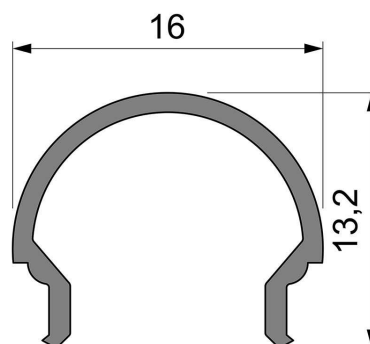

Artikel Nr.: 984517

Abdeckung R-01-10 passend für

Charakteristik

Material	Kunststoff
Farbe	
Optik	matt 75% Transmission

Abmessungen und Gewicht

Länge	3000 mm
Breite	16 mm
Höhe	13,15 mm
Durchmesser	
Gewicht	150 g

Montage

Befestigungsmöglichkeiten

Artikel Nr.: 984517

Cover R-01-10 suitable for

Characteristics

Material	plastic
Color	
Optic	matt 75% transmission

Dimensions & Weight

Length	3000 mm
Width	16 mm
Height	13,15 mm
Diameter	
Product Weight	150 g