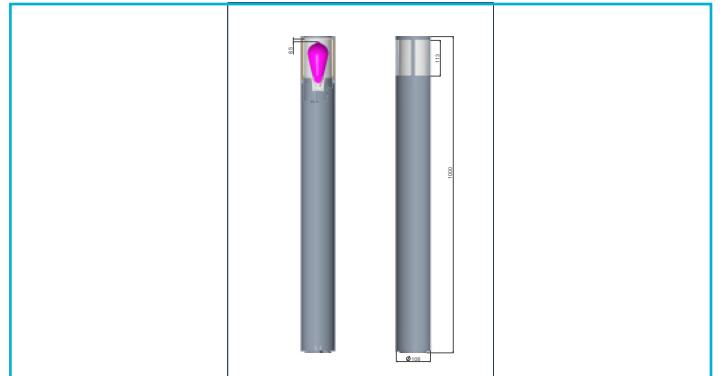

Pollerleuchte**Facado 2 Round opal 1000mm, 1x max 20 W, E27, Dunkelgrau**

Unsere Pollerleuchten der Serie FACADO bieten durch die Schutzart IP 65 einen sehr guten Witterungsschutz. Wählen Sie je nach individuellem Bedarf zwischen einem opalen Diffusor oder einem klaren Diffusor in Rauchglasoptik. Die Serie ist in zwei verschiedenen Größen (650 mm / 1.000 mm) erhältlich und verfügt über eine E27-Fassung für austauschbare Leuchtmittel. Der neu gestaltete Leuchtenkopf sorgt für eine deutlich verbesserte Ausleuchtung. Die aus hochwertigem Aluminiumdruckguss gefertigte Leuchte FACADO ist in den Farben Dunkelgrau und Rost sowie in eckiger und runder Form erhältlich.

Die IP67-Anschlussbox verfügt über eine doppelte M20-

Besonderheiten

- Witterungsschutz mit IP65
- IP67 Anschlussbox passend u.a für Erdkabel 3x1,5 mm² / 5x1,5 mm² / 3x2,5 mm²
- verbesserte Ausleuchtung durch neu entwickelten Leuchtenkopf
- wahlweise mit opalem oder transparenten Diffusor in Rauchglas-Optik
- ideal geeignet für u.a. ST64 Kolben und A60/70 Birnen

Gehäusematerial	Aluminium, Polycarbonat
Gehäusefarbe	Dunkelgrau
Oberflächenstruktur	Matt
Material Lichtaustritt	Polycarbonat - PC
Farbe Lichtaustritt	Weiß
Oberfläche Lichtaustritt	Transparent
Montageart	Aufbaumontage
Montageort	Außen
Montagefläche	Bodenmontage
Schutzklasse	I / Schutzerdung
max. Leistung	1x max. 20 W
Eingangsspannung	220-240 V/AC 50 / 60 Hz
Fassung / Sockel	E27
Leuchtmittelbauform	A60, A70, ST64
Anzahl Sockel	1 STK
Dimmbar	Ja
Ansteuerung	Dimmbar über optionales Leuchtmittel
Bewegungsmelder	Nein
Ausführung	Ohne Leuchtmittel
Lichtaustrittsflächen	5
Lichtcharakteristik	Direkt
Lichtrichtung	Oben, Seite
Höhe	1000 mm
Durchmesser	108 mm
Artikelgewicht	2600 g
Arbeitstemperatur	-20 bis 40 °C
Lagertemperatur	-10 bis 60 °C
IP Schutzart	IP 65
IK Schutzklasse	IK05