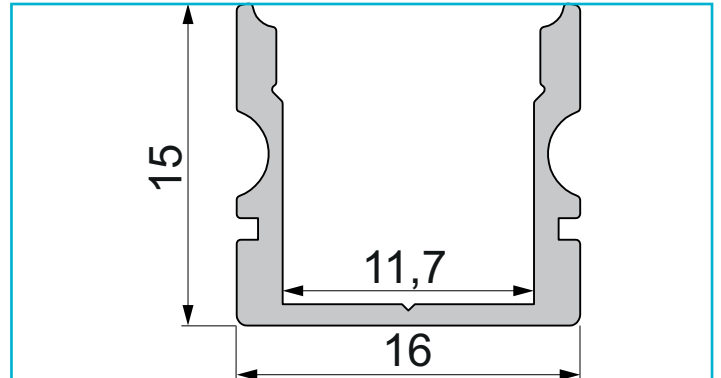

Profil
U-Profil hoch AU-02-10, 2m, Weiß

Besonderheiten

- für LED-Stripes bis 11,3 mm Breite

Gehäusematerial	Aluminium
Gehäusefarbe	Weiß
Oberflächenstruktur	Matt, Pulverbeschichtet
Montageort	Innen, Außen

Wärmeleitfähigkeit 900 J/(kg*K)

Länge	2000 mm
Breite	16 mm
Höhe	15 mm
Artikelgewicht	300 g

Zubehör .

- 978050** Endkappe P-AU-02-10 Set 2 Stk, Weiß, Kunststoff, Weiß
- 978051** Endkappe P-AU-02-10 Set 2 Stk, Grau, Kunststoff, Grau
- 978052** Endkappe P-AU-02-10 Set 2 Stk, Schwarz, Kunststoff, Schwarz
- 978550** Endkappe F-AU-02-10 Set 2 Stk, Weiß, Kunststoff, Weiß
- 978551** Endkappe F-AU-02-10 Set 2 Stk, Grau, Kunststoff, Grau
- 978552** Endkappe F-AU-02-10 Set 2 Stk, Schwarz, Kunststoff, Schwarz
- 979020** Endkappe H-AU-02-10 Set 2 Stk, Weiß, Kunststoff, Weiß
- 979021** Endkappe H-AU-02-10 Set 2 Stk, Grau, Kunststoff, Grau
- 979022** Endkappe H-AU-02-10 Set 2 Stk, Schwarz, Kunststoff, Schwarz
- 979520** Endkappe R-AU-02-10 Set 2 Stk, Weiß, Kunststoff, Weiß

Profil
U-Profil hoch AU-02-10, 2m, Weiß

Zubehör •

- 930348**  3M Doppelseitiges Klebeband 50000x15x0,2mm
- 987004**  2er Set Halteklammern für AU-10, Metall
- 987080**  Universal Halteclip Aufnahme (schwenkbar) Set 2 Stk, Metall, Silber