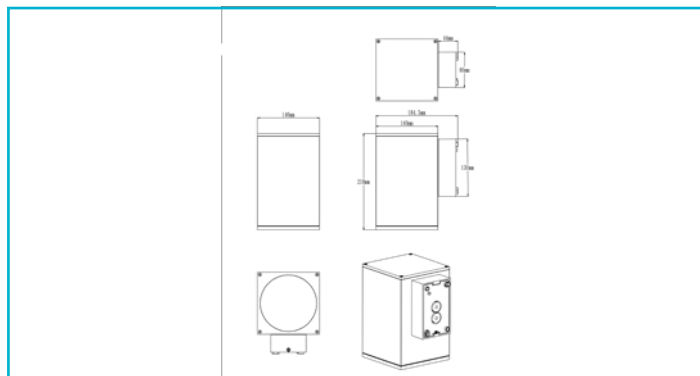

Wandaufbauleuchte
ShoreLine Pro Square, 20,5 W, DIM, 3000/4000 K, weiß

Besonderheiten

- Lichtfarbe in 2 Stufen einstellbar
- Durchgangsverdrahtung möglich
- seewasserbeständig
- trennbare Montageplatte durch Steckverbindung
- angewinkelte Fixierschraube für bessere Montage
- opt. Abstandhalter für Aufputzmontage
- opt. austauschbare Reflektoreinsätze / Reflektoren

Gehäusematerial	Aluminium
Gehäusefarbe	Weiß
Material Lichtaustritt	Glas
Farbe Lichtaustritt	Klar
Oberfläche Lichtaustritt	Klar
Durchgangsverdrahtung möglich	Ja
Montageart	Aufbaumontage
Montageort	Außen
Montagefläche	Wandmontage
Funktionen	Nightsaver, Seewasserbeständig

Lichtcharakteristik	Direkt
Lichtrichtung	Unten
Länge	140 mm
Breite	140 mm
Höhe	218 mm
Sockellänge	44,5 mm
Sockel L x B x H	44,5 x 80 x 130 mm
Sockelbreite	80 mm
Sockelhöhe	130 mm

Schutzklasse	I / Schutzerdung
Leistungsaufnahme	20,5 W
Leistungsaufnahme Bereitschaftsmodus	0,5 W
Eingangsspannung	220-240 V/AC 50 / 60 Hz
Netzgerät inkl.	Ja
Leitungseinführung Anzahl max.	2 STK
Dimmbar	Ja
Ansteuerung	Phasenanschnittsdimmer, Phasenabschnittsdimmer
Bewegungsmelder	Nein
Spannungsbereich DC	176-250 V/DC