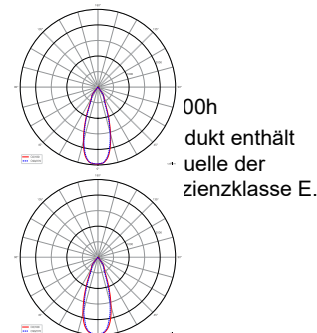

Lichtaustrittsflächen	1