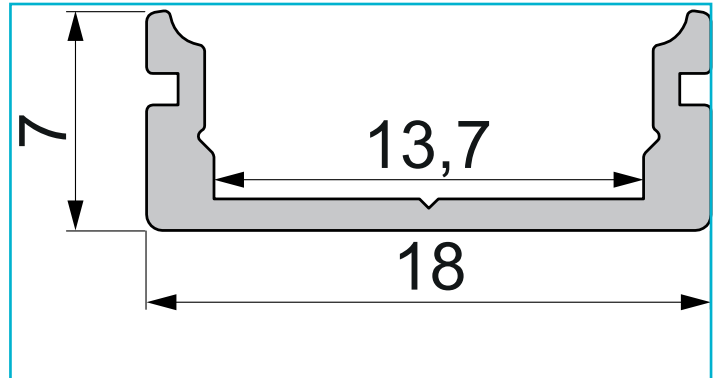

**Profil**  
**U-Profil flach AU-01-12, 1m, Silber**

**Besonderheiten**

- für LED-Stripes bis 13,3 mm Breite

<b>Gehäusematerial</b>	Aluminium
<b>Gehäusefarbe</b>	Silber
<b>Oberflächenstruktur</b>	Matt, Eloxiert
<b>Montageort</b>	Innen, Außen

**Wärmeleitfähigkeit** 900 J/(kg\*K)

<b>Länge</b>	1000 mm
<b>Breite</b>	18 mm
<b>Höhe</b>	7 mm
<b>Artikelgewicht</b>	102 g

**Zubehör .**

- 978020** Endkappe P-AU-01-12 Set 2 Stk, Weiß, Kunststoff, Weiß
- 978021** Endkappe P-AU-01-12 Set 2 Stk, Grau, Kunststoff, Grau
- 978022** Endkappe P-AU-01-12 Set 2 Stk, Schwarz, Kunststoff, Schwarz
- 978520** Endkappe F-AU-01-12 Set 2 Stk, Weiß, Kunststoff, Weiß
- 978521** Endkappe F-AU-01-12 Set 2 Stk, Grau, Kunststoff, Grau
- 978522** Endkappe F-AU-01-12 Set 2 Stk, Schwarz, Kunststoff, Schwarz
- 979010** Endkappe H-AU-01-12 Set 2 Stk, Weiß, Kunststoff, Weiß
- 979011** Endkappe H-AU-01-12 Set 2 Stk, Grau, Kunststoff, Grau
- 979012** Endkappe H-AU-01-12 Set 2 Stk, Schwarz, Kunststoff, Schwarz
- 979510** Endkappe R-AU-01-12 Set 2 Stk, Weiß, Kunststoff, Weiß