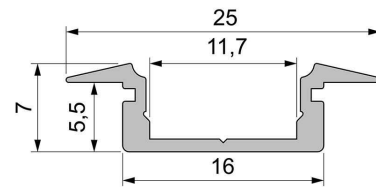

**Artikel Nr.: 975029**

T-Profil flach ET-01-10 passend für 10 - 11,3 mm LED Stripes

**Charakteristik**

<b>Material</b>	Aluminium
<b>Farbe</b>	Silber-matt
<b>Optik</b>	eloxiert
	0,00

**Abmessungen und Gewicht**

<b>Länge</b>	4000,00
<b>Breite</b>	25,00
<b>Höhe</b>	7,00
<b>Durchmesser</b>	0,00
<b>Gewicht</b>	480 g

**Montage**

**Befestigungsmöglichkeiten**

**Artikel Nr.: 975029**

T-profile flat ET-01-10 suitable for 10 - 11,3 mm LED Stripes

**Characteristics**

<b>Material</b>	aluminum
<b>Color</b>	matt silver
<b>Optic</b>	anodized

**Dimensions & Weight**

<b>Length</b>	4000,00
<b>Width</b>	25,00
<b>Height</b>	7,00
<b>Diameter</b>	0,00
<b>Product Weight</b>	480 g