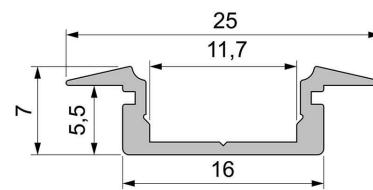

**Artikel Nr.: 975029**

T-Profil flach ET-01-10 passend für 10 - 11,3 mm LED Stripes

**Charakteristik**

<b>Material</b>	Aluminium
<b>Farbe</b>	Silber-matt
<b>Optik</b>	eloxiert
	0,00

**Abmessungen und Gewicht**

<b>Länge</b>	4000,00
<b>Breite</b>	25,00
<b>Höhe</b>	7,00
<b>Durchmesser</b>	0,00
<b>Gewicht</b>	480 g

**Montage**

**Befestigungsmöglichkeiten**

**Artikel Nr.: 975029**

T-profile flat ET-01-10 suitable for 10 - 11,3 mm LED Stripes

**Characteristics**

<b>Material</b>	aluminum
<b>Color</b>	matt silver
<b>Optic</b>	anodized

**Dimensions & Weight**

<b>Length</b>	4000,00
<b>Width</b>	25,00
<b>Height</b>	7,00
<b>Diameter</b>	0,00
<b>Product Weight</b>	480 g