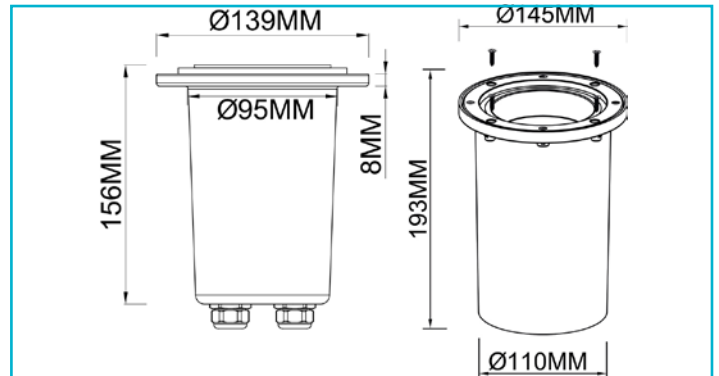

Bodeneinbauleuchte
Pavo Square Set, 1x max. 9 W GU10, Silber

IP67

Simple und gut - mit ihrer robusten Konstruktion liefert die Serie PAVO eine edle Bodeneinbauleuchte zu schmalen Preis. Die wechselbaren Leuchtmittel erlauben eine individuelle Beleuchtungslösung mit Weitblick.

Besonderheiten

- schwenkbarer Einsatz

Gehäusematerial	Edelstahl, Aluminium
Gehäusefarbe	Silber
Material Lichtaustritt	Glas
Montageart	Einbaumontage
Montageort	Außen
Montagefläche	Bodenmontage
Funktionen	Begehbar - 5 kN
Schutzklasse	I / Schutzerdung
max. Leistung	1x max. 9 W
Eingangsspannung	220-240 V/AC 50 / 60 Hz
Fassung / Sockel	GU10
Anzahl Sockel	1 STK
Dimmbar	Ja
Ansteuerung	Dimmbar über optionales Leuchtmittel
Bewegungsmelder	Nein
Ausführung	Ohne Leuchtmittel
Schwenkwinkel	25 Grad
Lichtaustrittsflächen	1
Lichtcharakteristik	Direkt
Lichtrichtung	Oben
Länge	160 mm
Breite	160 mm
Höhe	156 mm
Produktmaß Einbautiefe	193 mm
Ausschnittsmaß Durchmesser	100 mm
Artikelgewicht	1549 g
Lagertemperatur	-10 bis 50 °C
IP Schutzart	IP 67
Belastung Kraft max.	5 kN