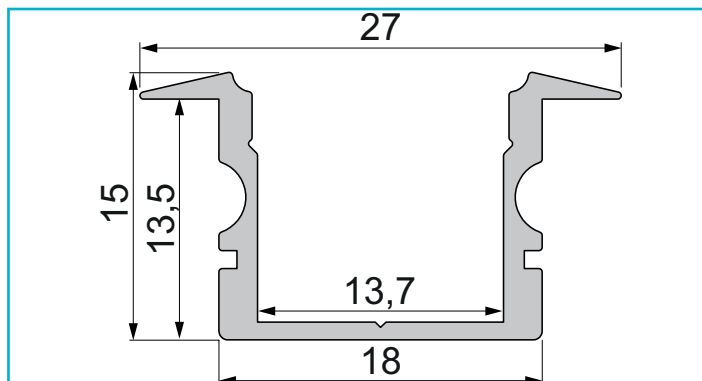

Profil
T-Profil hoch ET-02-12, 3m, Silber

Besonderheiten

- für LED-Stripes bis 13,3 mm Breite

Gehäusematerial	Aluminium
Gehäusefarbe	Silber
Oberflächenstruktur	Matt, Eloxiert
Montageort	Innen, Außen

Wärmeleitfähigkeit 900 J/(kg*K)

Länge	3000 mm
Breite	27 mm
Höhe	15 mm
Artikelgewicht	540 g

Zubehör .

- 978140 Endkappe P-ET-02-12 Set 2 Stk, Weiß, Kunststoff, Weiß
- 978141 Endkappe P-ET-02-12 Set 2 Stk, Grau, Kunststoff, Grau
- 978142 Endkappe P-ET-02-12 Set 2 Stk, Schwarz, Kunststoff, Schwarz
- 978640 Endkappe F-ET-02-12 Set 2 Stk, Weiß, Kunststoff, Weiß
- 978641 Endkappe F-ET-02-12 Set 2 Stk, Grau, Kunststoff, Grau
- 978642 Endkappe F-ET-02-12 Set 2 Stk, Schwarz, Kunststoff, Schwarz
- 979070 Endkappe H-ET-02-12 Set 2 Stk, Weiß, Kunststoff, Weiß
- 979071 Endkappe H-ET-02-12 Set 2 Stk, Grau, Kunststoff, Grau
- 979072 Endkappe H-ET-02-12 Set 2 Stk, Schwarz, Kunststoff, Schwarz
- 979571 Endkappe R-ET-02-12 Set 2 Stk, Grau, Kunststoff, Grau

Art.-Nr. 975148

Profil
T-Profil hoch ET-02-12, 3m, Silber

Zubehör •

- 987006**  2er Set Halteklammern für AU-12, Metall
- 987080**  Universal Halteclip Aufnahme (schwenkbar) Set 2 Stk, Metall, Silber