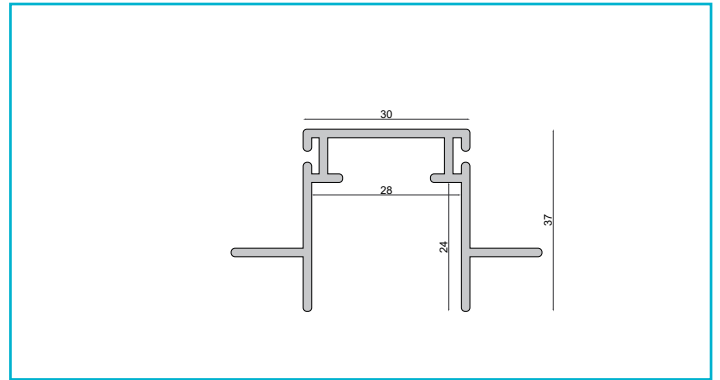

**Profil**  
**Combo Einbau Montageprofil mit Flügel, 13mm, 1m nicht eloxiert**

Das patentierte DEKO LIGHT COMBO PROFILSYSTEM ist eine neue, montagefreundliche Profil-in-Profil-Lösung für den Einbau von Lichtlinien in Fassaden, Gärten, Wohnräumen und vielem mehr.

Das Montageprofil COMBO EINBAU mit Flügeln eignet sich für die Vorbereitung von Lichtlinien in Trockenbau, verputztem Mauerwerk, Vollwärmeschutz, Holz, Faserplatten und vielem mehr. Die Montageprofile können bauseits sauber eingearbeitet werden, die vorbereiteten LED-Lichtlinien werden anschließend eingeklipst. Für den direkten

<b>Gehäusematerial</b>	Aluminium
<b>Gehäusefarbe</b>	Aluminium
<b>Länge</b>	1000 mm
<b>Breite</b>	66 mm
<b>Höhe</b>	36 mm

**Zubehör .**

- 988180**  Combo Putzleiste - Bündig, Styropor 24x29x1000, weiß, EPS, Weiß
- 988179**  Combo Putzleiste - Putzkante, Styropor 40x29x1000, weiß, EPS, Weiß
- 970814**  Combo Anschlussprofil für Spachtelarbeiten Aluminium natur, 2 m, Aluminium, Aluminium
- 970818**  Combo Anschlussprofil für Spachtelarbeiten weiß, 2 m, Aluminium, Weiß
- 970816**  Combo Anschlussprofil für Spachtelarbeiten schwarz, 2 m, Aluminium, Schwarz
- 988174**  Combo Verbinder und Absturzsicherung, Stahl, Edelstahl
- 988177**  Combo Verbinder Set 2 Stk. 0/0, aluminium natur, Stahl, Edelstahl
- 988178**  Combo Verbinder Set 2 Stk. 0/90, aluminium natur, Stahl, Edelstahl
- 988175**  Combo Verbinder Set 2 Stk. 90/0, aluminium natur, Stahl, Edelstahl
- 988137**  Combo Einbau/Fassade/Dämmung 2 St. Endkappe Montageprofil ohne Steg, weiß, ABS, Weiß
- 988136**  Combo Einbau/Fassade/Dämmung 2 St. Endkappe Montageprofil ohne Steg, schwarz, ABS, Schwarz