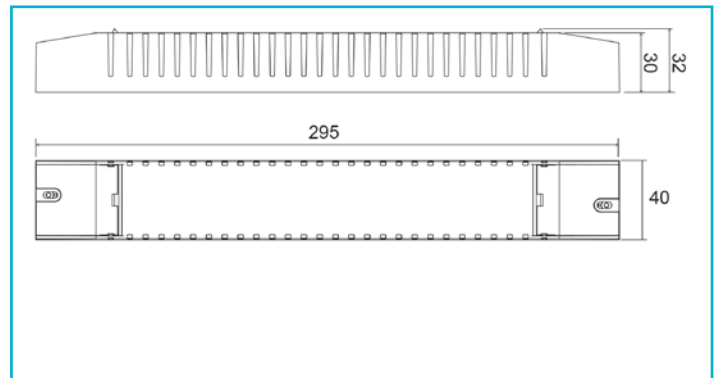

Netzgerät (CV, DC) dimmbar
Basic, Casambi 3/4 Kanal, 24V, 150W, IP20

Besonderheiten

- dimmbar/steuerbar mit Casambi via Bluetooth 4.0/5.1 Low Energy (BLE)
- Netzgerät und Casambi-Dimmer in einem Gerät
- kompakte Bauform
- Flickerfrei (20kHz)
- kurzschluss- und überlastungsfest
- Überhitzungsschutz

Gehäusematerial	Kunststoff
Gehäusefarbe	Weiß
Funktionen	Bluetooth Datenübertragung, Kurzschlussfest, Schutzkleinspannung, Überlastungsschutz, Lampenbetriebsgerät 110, Möbeleinbau, Übertemperaturschutz

Betriebsart	Spannungskonstant
Schutzklasse	II / Schutzisolierung
Eingangsspannung	220-240 V/AC 50 / 60 Hz
Leistung	150 W
Ausgangsspannung	24 V/DC
Ausgangsstrom	0-6250 mA
Dimmbar	Ja
Dimmbereich min./max.	1-100 %
Ansteuerung	Casambi
Anzahl Kanäle	3, 4
Leistungsfaktor	0,98

Max. Anzahl je LS B10	5 STK
Max. Anzahl je LS B16	9 STK
Max. Anzahl je LS C10	9 STK
Max. Anzahl je LS C16	15 STK
Einschaltstrom max.	63,4 A / 220 µs
Referenzpunkt tc	90 °C
Arbeitstemperatur	-20 bis 50 °C
Lagertemperatur	-40 bis 85 °C
IP Schutzart	IP 20

Länge	295 mm
Breite	40 mm
Höhe	32 mm
Artikelgewicht	302 g