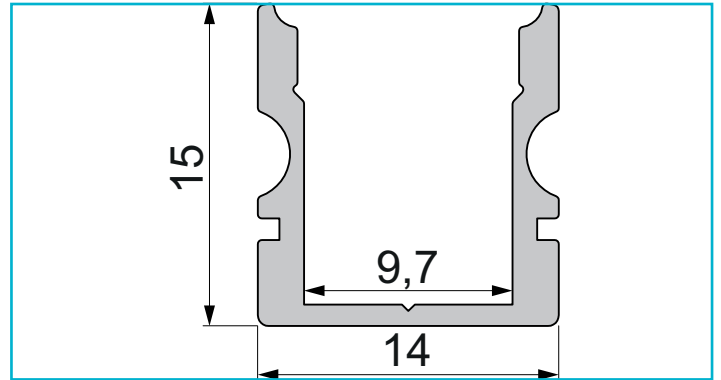

Profil
U-Profil hoch AU-02-08, 2m, Weiß

Besonderheiten

- für LED-Stripes bis 9,3 mm Breite

Gehäusematerial	Aluminium
Gehäusefarbe	Weiß
Oberflächenstruktur	Matt, Pulverbeschichtet
Montageort	Innen, Außen

Wärmeleitfähigkeit 900 J/(kg*K)

Länge	2000 mm
Breite	14 mm
Höhe	15 mm
Artikelgewicht	322 g

Zubehör .

- 978040** Endkappe P-AU-02-08 Set 2 Stk, Weiß, Kunststoff, Weiß
- 978041** Endkappe P-AU-02-08 Set 2 Stk, Grau, Kunststoff, Grau
- 978042** Endkappe P-AU-02-08 Set 2 Stk, Schwarz, Kunststoff, Schwarz
- 978540** Endkappe F-AU-02-08 Set 2 Stk, Weiß, Kunststoff, Weiß
- 978541** Endkappe F-AU-02-08 Set 2 Stk, Grau, Kunststoff, Grau
- 978542** Endkappe F-AU-02-08 Set 2 Stk, Schwarz, Kunststoff, Schwarz
- 979100** Endkappe H-AU-02-08 Set 2 Stk, Weiß, Kunststoff, Weiß
- 979101** Endkappe H-AU-02-08 Set 2 Stk, Grau, Kunststoff, Grau
- 979102** Endkappe H-AU-02-08 Set 2 Stk, Schwarz, Kunststoff, Schwarz
- 979600** Endkappe R-AU-02-08 Set 2 Stk, Weiß, Kunststoff, Weiß