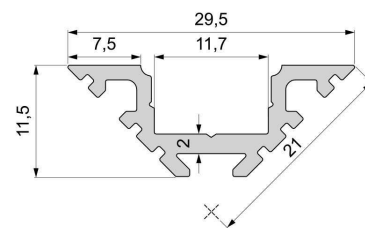

Artikel Nr.: 970404

Eck-Profil AV-01-10 passend für 10 - 11,3 mm LED Stripes

Charakteristik

Material	Aluminium
Farbe	Silber-matt
Optik	eloxiert
	0,00

Abmessungen und Gewicht

Länge	3000,00
Breite	29,50
Höhe	11,50
Durchmesser	0,00
Gewicht	g

Montage

Befestigungsmöglichkeiten

- Montagekleber
- Wärmebeständiges doppelseitiges Klebeband
- Schaumstoffklebeband für unebene Oberflächen
- Senkkopfschrauben
- Zentrier-Bohrhilfe: das Profil verfügt im Inneren über eine kleine Fuge

Artikel Nr.: 970404

corner-profile AV-01-10 suitable for 10 - 11,3 mm LED Stripes

Characteristics

Material	aluminum
Color	matt silver
Optic	anodized

Dimensions & Weight

Length	3000,00
Width	29,50
Height	11,50
Diameter	0,00
Product Weight	g