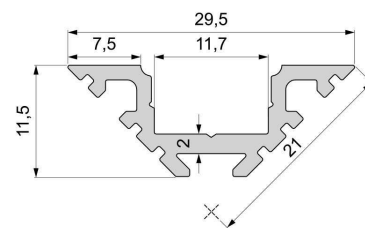

Artikel Nr.: 970404

Eck-Profil AV-01-10 passend für 10 - 11,3 mm LED Stripes

Charakteristik

Material	Aluminium
Farbe	Silber-matt
Optik	eloxiert
	0,00

Abmessungen und Gewicht

Länge	3000,00
Breite	29,50
Höhe	11,50
Durchmesser	0,00
Gewicht	g

Montage

Befestigungsmöglichkeiten

- Montagekleber
- Wärmebeständiges doppelseitiges Klebeband
- Schaumstoffklebeband für unebene Oberflächen
- Senkkopfschrauben
- Zentrier-Bohrhilfe: das Profil verfügt im Inneren über eine kleine Fuge

Artikel Nr.: 970404

corner-profile AV-01-10 suitable for 10 - 11,3 mm LED Stripes

Characteristics

Material	aluminum
Color	matt silver
Optic	anodized

Dimensions & Weight

Length	3000,00
Width	29,50
Height	11,50
Diameter	0,00
Product Weight	g

Mounting

Mounting Options

- mounting glue
- A heat-resistant double-sided tape
- Foam tape for uneven surfaces
- countersunk screws
- as drilling help, the profile has a small gap in the inner side