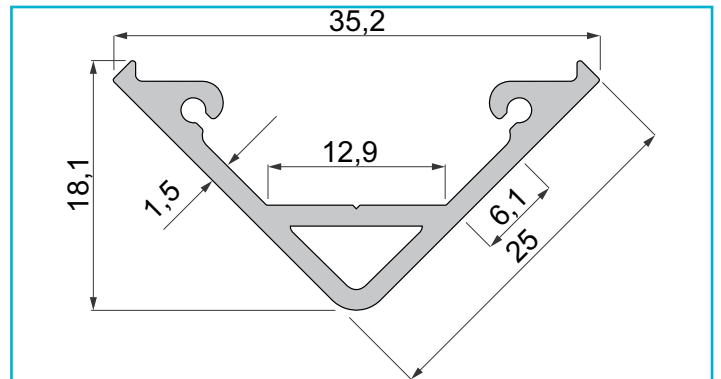

Profil
Eck-Profil AV-05-12, 2m, Silber

Besonderheiten

- für LED-Stripes bis 12 mm Breite

Gehäusematerial	Aluminium
Gehäusefarbe	Silber
Oberflächenstruktur	Matt, Eloxiert
Montageort	Innen, Außen

Wärmeleitfähigkeit 900 J/(kg*K)

Länge	2000 mm
Breite	35,2 mm
Höhe	18,1 mm
Artikelgewicht	552 g

Zubehör •

- 978370  Endkappe P-AV-05-12 Set 2 Stk, Silber, Aluminium, Silber
- 979760  Endkappe R-AV-05-12 Set 2 Stk, Silber, Aluminium, Silber
- 980550  Endkappe E-AV-05-12 Set 2 Stk, Silber, Aluminium, Silber
- 983100  Abdeckung P-05-12, 2m, milchig, Polycarbonat, Satiniert 40% TransmissionWeiß, 2000 mm
- 984570  Abdeckung R-05-12, 2m, milchig, Polycarbonat, Satiniert 40% TransmissionWeiß, 2000 mm
- 985570  Abdeckung E-05-12, 2m, milchig, Polycarbonat, Satiniert 40% TransmissionWeiß, 2000 mm
- 930105  Montagekleber 310ml
- 930350  3M Doppelseitiges Klebeband 50000x25x0,2mm