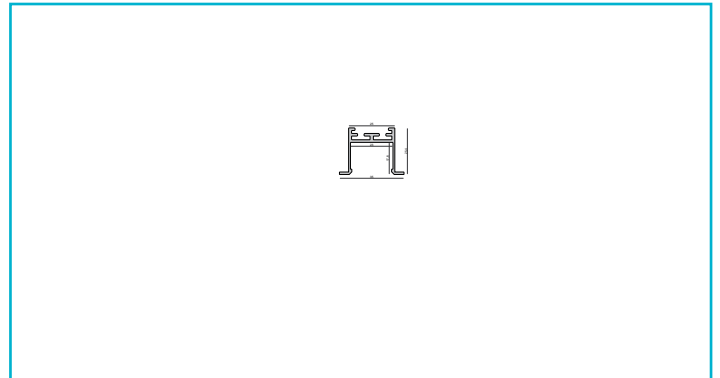

**Profil**  
**Combo T-Leuchtenprofil hoch, LT-02-20, schwarz, 1m**

**Gehäusematerial** Aluminium  
**Gehäusefarbe** Schwarz

**Länge** 1000 mm  
**Breite** 35 mm  
**Höhe** 25 mm

**Zubehör •**

- 988122  Combo Abdeckung, B-02-20, breit, milchig, 1 m, PMMA, Weiß, 1000 mm
- 988120  Combo Abdeckung, B-02-20, breit, milchig, 2 m, PMMA, Weiß, 2000 mm
- 988121  Combo Abdeckung, B-02-20, breit, milchig, 3 m, PMMA, Weiß, 3000 mm
- 988123  Combo Klick Abdeckung V4-HL-25 opal, 1 m, PMMA, Weiß, 1000 mm
- 988124  Combo Klick Abdeckung V4-HL-25 opal, 2 m, PMMA, Weiß, 2000 mm
- 988125  Combo Klick Abdeckung V4-HL-25 opal, 3 m, PMMA, Weiß, 3000 mm
- 988126  Combo Abdeckung, H-02-20, hoch, milchig, 1 m, PMMA, Weiß, 1000 mm
- 988127  Combo Abdeckung, H-02-20, hoch, milchig, 2 m, PMMA, Weiß, 2000 mm
- 988128  Combo Abdeckung, H-02-20, hoch, milchig, 3 m, PMMA, Weiß, 3000 mm
- 988158  Combo Endkappe 2 St. T-Leuchtenprofil, P-LT-02-20, grau, PVC, Grau
- 988160  Combo Endkappe 2 St. T-Leuchtenprofil, P-LT-02-20, weiß, PVC, Weiß

**Zubehör •**

- 988159  Combo Endkappe 2 St. T-Leuchtenprofil, P-LT-02-20, schwarz, PVC, Schwarz
- 988155  Combo Endkappe 2 St. T-Leuchtenprofil, H-LT-02-20, grau, PVC, Grau
- 988157  Combo Endkappe 2 St. T-Leuchtenprofil, H-LT-02-20, weiß, PVC, Weiß
- 988156  Combo Endkappe 2 St. T-Leuchtenprofil, H-LT-02-20, schwarz, PVC, Schwarz
- 988198  Combo Klick T-Profil Montagefedern Set (2 Stk.), Edelstahl
- 988184  Combo Set 10 St. Montageklammer, höhenverstellbar V1, 10mm, blau, PVC, Blau
- 988185  Combo Set 10 St. Montageklammer, höhenverstellbar V2, 10mm, schwarz, PVC, Schwarz
- 988186  Combo Set 10 St. Montageklammer, höhenverstellbar V3, 10mm, gelb, PVC, Gelb