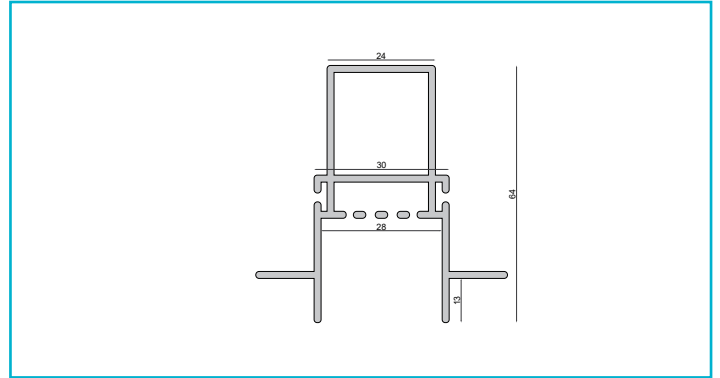

**Profil**  
**Combo Einbau Trafoprofil mit Flügel, 13mm, 3m schwarz**

**Gehäusematerial** Aluminium  
**Gehäusefarbe** Schwarz

**Länge** 3000 mm  
**Breite** 66 mm  
**Höhe** 63 mm

**Zubehör -**

- 988140**  Combo Einbau/Fassade/Dämmung 2 St. Endkappe Trafoprofil, schwarz, ABS, Weiß
- 988139**  Combo Einbau/Fassade/Dämmung 2 St. Endkappe Verbindung Montageprofil - Trafoprofil, weiß, ABS, Schwarz

**Zubehör -**

- 988180**  Combo Putzleiste - Bündig, Styropor 24x29x1000, weiß, EPS, Weiß
- 988179**  Combo Putzleiste - Putzkante, Styropor 40x29x1000, weiß, EPS, Weiß
- 970814**  Combo Anschlussprofil für Spachtelarbeiten Aluminium natur, 2 m, Aluminium, Aluminium
- 970818**  Combo Anschlussprofil für Spachtelarbeiten weiß, 2 m, Aluminium, Weiß
- 970816**  Combo Anschlussprofil für Spachtelarbeiten schwarz, 2 m, Aluminium, Schwarz
- 988174**  Combo Verbinder und Absturzsicherung, Stahl, Edelstahl
- 988177**  Combo Verbinder Set 2 Stk. 0/0, aluminium natur, Stahl, Edelstahl
- 988178**  Combo Verbinder Set 2 Stk. 0/90, aluminium natur, Stahl, Edelstahl
- 988175**  Combo Verbinder Set 2 Stk. 90/0, aluminium natur, Stahl, Edelstahl
- 988141**  Combo Einbau/Fassade/Dämmung 2 St. Endkappe Trafoprofil, weiß, ABS, Weiß
- 988138**  Combo Einbau/Fassade/Dämmung 2 St. Endkappe Verbindung Montageprofil - Trafoprofil, schwarz, ABS, Schwarz