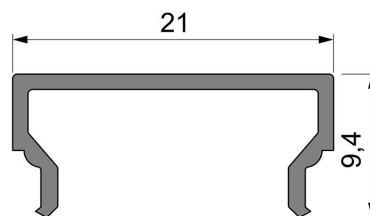

**Artikel Nr.: 984036**

Abdeckung H-01-15 passend für

**Charakteristik**

Material	PMMA
Farbe	
Optik	milchig 40% Transmission

**Abmessungen und Gewicht**

Länge	3000 mm
Breite	21 mm
Höhe	9,4 mm
Durchmesser	
Gewicht	163 g

**Montage**

**Befestigungsmöglichkeiten**

**Artikel Nr.: 984036**

Cover H-01-15 suitable for

**Characteristics**

<b>Material</b>	PMMA
<b>Color</b>	
<b>Optic</b>	milky 40% Transmission

**Dimensions & Weight**

<b>Length</b>	3000 mm
<b>Width</b>	21 mm
<b>Height</b>	9,4 mm
<b>Diameter</b>	
<b>Product Weight</b>	163 g

**Mounting**

**Mounting Options**