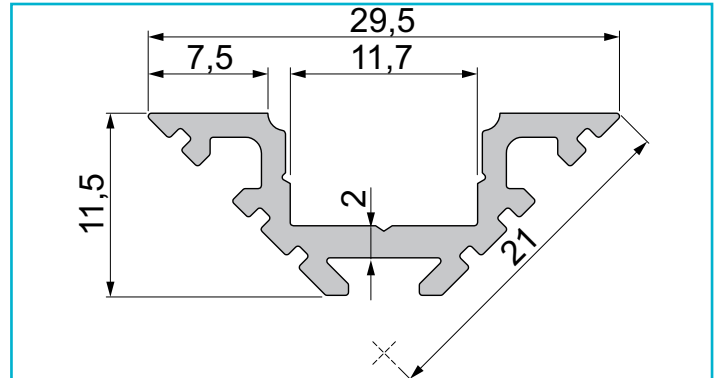

**Profil**  
**Eck-Profil AV-01-10, 3m, Silber**

**Besonderheiten**

- für LED-Stripes bis 11,3 mm Breite

<b>Gehäusematerial</b>	Aluminium
<b>Gehäusefarbe</b>	Silber
<b>Oberflächenstruktur</b>	Matt, Eloxiert
<b>Montageort</b>	Innen, Außen

**Wärmeleitfähigkeit** 900 J/(kg\*K)

<b>Länge</b>	3000 mm
<b>Breite</b>	29,5 mm
<b>Höhe</b>	11,5 mm
<b>Artikelgewicht</b>	672 g

**Zubehör**

- 978170 Endkappe P-AV-01-10 Set 2 Stk, Weiß, Kunststoff, Weiß
- 978171 Endkappe P-AV-01-10 Set 2 Stk, Grau, Kunststoff, Grau
- 983010 Abdeckung P-01-10, 1m, klar, PMMA, Transparent 95% Transmission, 1000 mm
- 983011 Abdeckung P-01-10, 2m, klar, PMMA, Transparent 95% Transmission, 2000 mm
- 983012 Abdeckung P-01-10, 1m, matt, PMMA, Teiltransparent 75% Transmission, 1000 mm
- 983013 Abdeckung P-01-10, 2m, matt, PMMA, Teiltransparent 75% Transmission, 2000 mm
- 983014 Abdeckung P-01-10, 1m, milchig, PMMA, Satiniert 40% Transmission, 1000 mm
- 983015 Abdeckung P-01-10, 2m, milchig, PMMA, Satiniert 40% Transmission, 2000 mm
- 983016 Abdeckung P-01-10, 3m, klar, PMMA, Transparent 95% Transmission, 3000 mm
- 983017 Abdeckung P-01-10, 3m, matt, PMMA, Teiltransparent 75% Transmission, 3000 mm
- 983018 Abdeckung P-01-10, 3m, milchig, PMMA, Satiniert 40% Transmission, 3000 mm
- 983060 Abdeckung P-01-10, 4m, klar, PMMA, Transparent 95% Transmission, 4000 mm