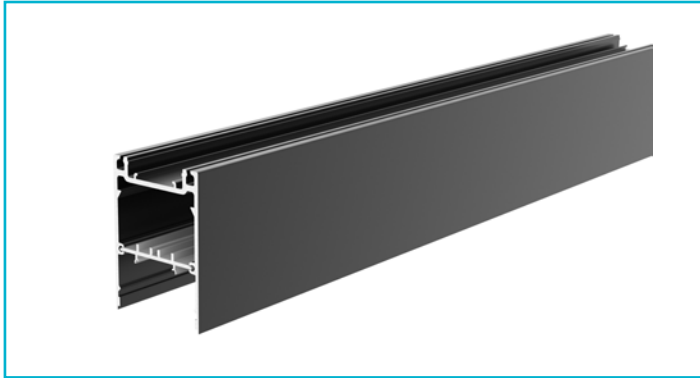

Profil
PLANO MS, 80 x 55mm, schwarz mit LED-Träger, 2,5m

Besonderheiten

- universell einsetzbares Leuchtenprofil
- Uplight für LED-Stripes bis 24 mm Breite
- Downlight für LED-Stripes bis 24 mm Breite
- inkl. LED-Träger

Gehäusematerial	Aluminium
Gehäusefarbe	Schwarz
Länge	2500 mm
Breite	55 mm
Höhe	80 mm
Artikelgewicht	4860 g

Zubehör .

988087		PLANO ES & BSH & MS Uplight Abdeckung flach opal, 2,5m, PMMA, Opal, 2500 mm
840192		Power, SMD, 24V-20W, 2700K, 5m, Kupfer, Weiß
988091		PLANO ES & BSH & MS Uplight Abdeckung flach Mikroprisma, 2,5m, PMMA, Mikroprismatisch, 2500 mm
840193		Power, SMD, 24V-20W, 3000K, 5m, Kupfer, Weiß
988208		Plano ES & MS Uplight Blindabdeckung, schwarz, Aluminium, Schwarz, 2000 mm
840194		Power, SMD, 24V-20W, 4000K, 5m, Kupfer, Weiß
988097		PLANO MS Downlight Abdeckung flach opal, 2,5m, PMMA, Opal, 2500 mm
862124		LONG-FLAT, CV, LT-45-24, Kunststoff, Schwarz
988099		PLANO MS Downlight Abdeckung hoch opal, 2,5m, PMMA, Opal, 2500 mm
862094		LONG-FLAT, CV, LT-60-24, Kunststoff, Weiß
988101		PLANO MS Downlight Abdeckung flach Mikroprisma, 2,5m, PMMA, Mikroprismatisch, 2500 mm
862126		LONG-FLAT, CV, LT-100-24, Kunststoff, Schwarz
988211		Plano MS Downlight Blindabdeckung, schwarz, Aluminium, Schwarz, 2000 mm
862173		LONG-FLAT, CV, LT-150-24, Kunststoff, Schwarz
988103		PLANO MS Endkappe Aufbau schwarz, Aluminium, Schwarz

Zubehör .

862265		LONG-FLAT, CV, LT-240-24, Kunststoff, Schwarz
988109		PLANO MS Endkappe hoch Aufbau alu eloxiert, Aluminium, Aluminium
988110		PLANO MS Endkappe hoch Aufbau schwarz, Aluminium, Schwarz
988200		Plano MS Längsverbinder, Metall
988203		Plano MS Eckverbinder, Metall
988206		Plano Wandhalter, aluminium, Metall