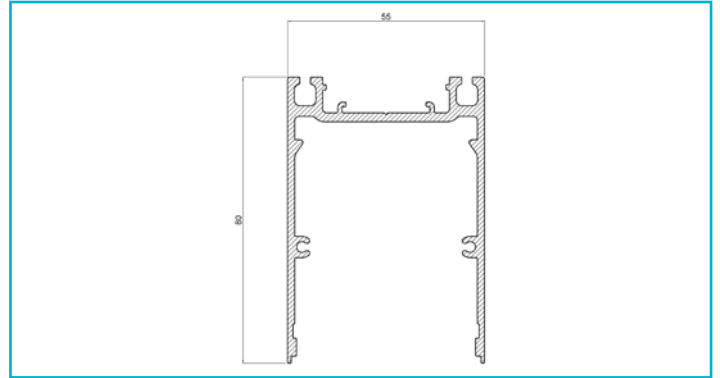

Profil
PLANO MS, 80 x 55mm, schwarz mit LED-Träger, 2,5m

Besonderheiten

- universell einsetzbares Leuchtenprofil
- Uplight für LED-Stripes bis 24 mm Breite
- Downlight für LED-Stripes bis 24 mm Breite
- inkl. LED-Träger

Gehäusematerial	Aluminium
Gehäusefarbe	Schwarz
Länge	2500 mm
Breite	55 mm
Höhe	80 mm
Artikelgewicht	4860 g

Zubehör .

988087		PLANO ES & BSH & MS Uplight Abdeckung flach opal, 2,5m, PMMA, Opal, 2500 mm
840192		Power, SMD, 24V-20W, 2700K, 5m, Kupfer, Weiß
988091		PLANO ES & BSH & MS Uplight Abdeckung flach Mikroprisma, 2,5m, PMMA, Mikroprismatisch, 2500 mm
840193		Power, SMD, 24V-20W, 3000K, 5m, Kupfer, Weiß
988208		Plano ES & MS Uplight Blindabdeckung, schwarz, Aluminium, Schwarz, 2000 mm
840194		Power, SMD, 24V-20W, 4000K, 5m, Kupfer, Weiß
988097		PLANO MS Downlight Abdeckung flach opal, 2,5m, PMMA, Opal, 2500 mm
862124		LONG-FLAT, CV, LT-45-24, Kunststoff, Schwarz
988099		PLANO MS Downlight Abdeckung hoch opal, 2,5m, PMMA, Opal, 2500 mm
862094		LONG-FLAT, CV, LT-60-24, Kunststoff, Weiß
988101		PLANO MS Downlight Abdeckung flach Mikroprisma, 2,5m, PMMA, Mikroprismatisch, 2500 mm
862126		LONG-FLAT, CV, LT-100-24, Kunststoff, Schwarz
988211		Plano MS Downlight Blindabdeckung, schwarz, Aluminium, Schwarz, 2000 mm
862173		LONG-FLAT, CV, LT-150-24, Kunststoff, Schwarz
988103		PLANO MS Endkappe Aufbau schwarz, Aluminium, Schwarz

Zubehör .

862265		LONG-FLAT, CV, LT-240-24, Kunststoff, Schwarz
988109		PLANO MS Endkappe hoch Aufbau alu eloxiert, Aluminium, Aluminium
988110		PLANO MS Endkappe hoch Aufbau schwarz, Aluminium, Schwarz
988200		Plano MS Längsverbinder, Metall
988203		Plano MS Eckverbinder, Metall
988206		Plano Wandhalter, aluminium, Metall