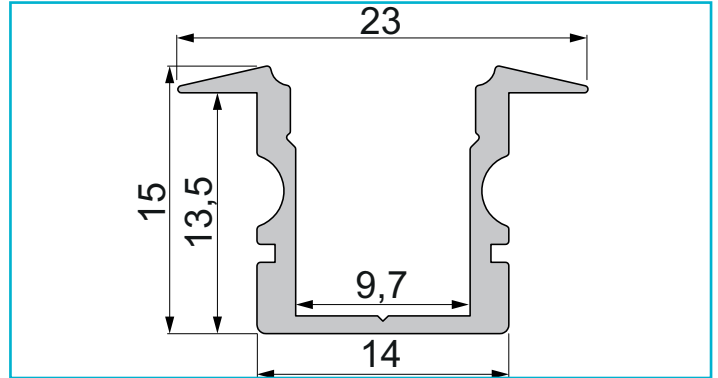

**Profil**  
**T-Profil hoch ET-02-08, 2m, Silber**

**Besonderheiten**

- für LED-Stripes bis 9,3 mm Breite

<b>Gehäusematerial</b>	Aluminium
<b>Gehäusefarbe</b>	Silber
<b>Oberflächenstruktur</b>	Matt, Eloxiert
<b>Wärmeleitfähigkeit</b>	900 J/(kg*K)
<b>Länge</b>	2000 mm
<b>Breite</b>	23 mm
<b>Höhe</b>	15 mm
<b>Artikelgewicht</b>	364 g

**Zubehör**

<b>978120</b>		Endkappe P-ET-02-08 Set 2 Stk, Weiß, Kunststoff, Weiß
<b>978121</b>		Endkappe P-ET-02-08 Set 2 Stk, Grau, Kunststoff, Grau
<b>978122</b>		Endkappe P-ET-02-08 Set 2 Stk, Schwarz, Kunststoff, Schwarz
<b>978620</b>		Endkappe F-ET-02-08 Set 2 Stk, Weiß, Kunststoff, Weiß
<b>978621</b>		Endkappe F-ET-02-08 Set 2 Stk, Grau, Kunststoff, Grau
<b>978622</b>		Endkappe F-ET-02-08 Set 2 Stk, Schwarz, Kunststoff, Schwarz
<b>979140</b>		Endkappe H-ET-02-08 Set 2 Stk, Weiß, Kunststoff, Weiß
<b>979141</b>		Endkappe H-ET-02-08 Set 2 Stk, Grau, Kunststoff, Grau
<b>979142</b>		Endkappe H-ET-02-08 Set 2 Stk, Schwarz, Kunststoff, Schwarz
<b>979641</b>		Endkappe R-ET-02-08 Set 2 Stk, Grau, Kunststoff, Grau
<b>983000</b>		Abdeckung P-01-08, 1m, klar, PMMA, Transparent 95% Transmission, 1000 mm