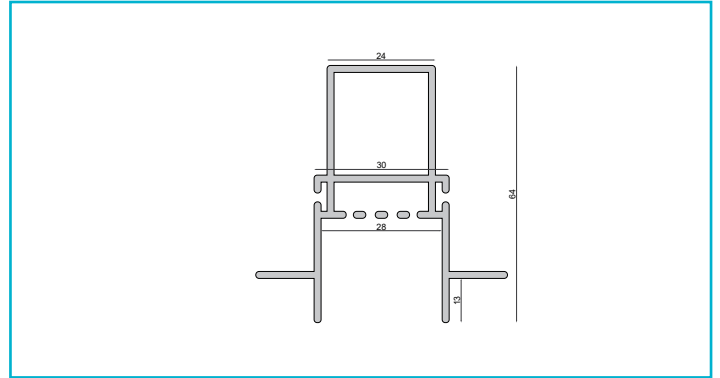

**Profil**  
**Combo EinbauTrafoprofil mit Flügel, 13mm, 3m, natur**

**Gehäusematerial** Aluminium  
**Gehäusefarbe** Aluminium

**Länge** 3000 mm  
**Breite** 66 mm  
**Höhe** 63 mm

**Zubehör -**

- 988140**  Combo Einbau/Fassade/Dämmung 2 St. Endkappe Trafoprofil, schwarz, ABS, Weiß
- 988139**  Combo Einbau/Fassade/Dämmung 2 St. Endkappe Verbindung Montageprofil - Trafoprofil, weiß, ABS, Schwarz

**Zubehör -**

- 988180**  Combo Putzleiste - Bündig, Styropor 24x29x1000, weiß, EPS, Weiß
- 988179**  Combo Putzleiste - Putzkante, Styropor 40x29x1000, weiß, EPS, Weiß
- 970814**  Combo Anschlussprofil für Spachtelarbeiten Aluminium natur, 2 m, Aluminium, Aluminium
- 970818**  Combo Anschlussprofil für Spachtelarbeiten weiß, 2 m, Aluminium, Weiß
- 970816**  Combo Anschlussprofil für Spachtelarbeiten schwarz, 2 m, Aluminium, Schwarz
- 988174**  Combo Verbinder und Absturzsicherung, Stahl, Edelstahl
- 988177**  Combo Verbinder Set 2 Stk. 0/0, aluminium natur, Stahl, Edelstahl
- 988178**  Combo Verbinder Set 2 Stk. 0/90, aluminium natur, Stahl, Edelstahl
- 988175**  Combo Verbinder Set 2 Stk. 90/0, aluminium natur, Stahl, Edelstahl
- 988141**  Combo Einbau/Fassade/Dämmung 2 St. Endkappe Trafoprofil, weiß, ABS, Weiß
- 988138**  Combo Einbau/Fassade/Dämmung 2 St. Endkappe Verbindung Montageprofil - Trafoprofil, schwarz, ABS, Schwarz