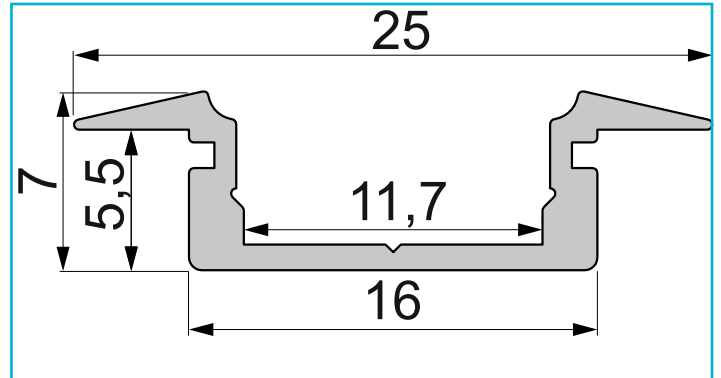

Profil
T-Profil flach ET-01-10, 2m, Schwarz

Besonderheiten

- für LED-Stripes bis 11,3 mm Breite

Gehäusematerial	Aluminium
Gehäusefarbe	Schwarz
Oberflächenstruktur	Matt, Eloxiert
Montageort	Innen, Außen

Wärmeleitfähigkeit 900 J/(kg*K)

Länge	2000 mm
Breite	25 mm
Höhe	7 mm
Artikelgewicht	213 g

Zubehör .

- 978090** Endkappe P-ET-01-10 Set 2 Stk, Weiß, Kunststoff, Weiß
- 978091** Endkappe P-ET-01-10 Set 2 Stk, Grau, Kunststoff, Grau
- 978092** Endkappe P-ET-01-10 Set 2 Stk, Schwarz, Kunststoff, Schwarz
- 978590** Endkappe F-ET-01-10 Set 2 Stk, Weiß, Kunststoff, Weiß
- 978591** Endkappe F-ET-01-10 Set 2 Stk, Grau, Kunststoff, Grau
- 978592** Endkappe F-ET-01-10 Set 2 Stk, Schwarz, Kunststoff, Schwarz
- 979040** Endkappe H-ET-01-10 Set 2 Stk, Weiß, Kunststoff, Weiß
- 979041** Endkappe H-ET-01-10 Set 2 Stk, Grau, Kunststoff, Grau
- 979042** Endkappe H-ET-01-10 Set 2 Stk, Schwarz, Kunststoff, Schwarz
- 979540** Endkappe R-ET-01-10 Set 2 Stk, Weiß, Kunststoff, Weiß

Art.-Nr. 975023

Profil
T-Profil flach ET-01-10, 2m, Schwarz

Zubehör •

- 930348  3M Doppelseitiges Klebeband 50000x15x0,2mm
- 987004  2er Set Halteklammern für AU-10, Metall
- 987080  Universal Halteclip Aufnahme (schwenkbar) Set 2 Stk, Metall, Silber