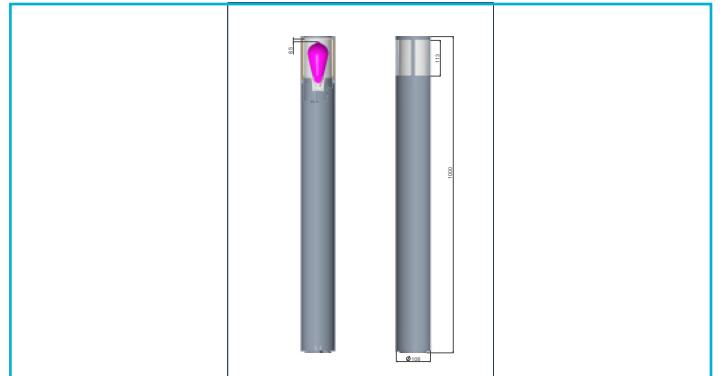

Pollerleuchte**Facado 2 Round getönt 1000mm, 1x max 20 W, E27, Rost**

Unsere Pollerleuchten der Serie FACADO bieten durch die Schutzart IP 65 einen sehr guten Witterungsschutz. Wählen Sie je nach individuellem Bedarf zwischen einem opalen Diffusor oder einem klaren Diffusor in Rauchglasoptik. Die Serie ist in zwei verschiedenen Größen (650 mm / 1.000 mm) erhältlich und verfügt über eine E27-Fassung für austauschbare Leuchtmittel. Der neu gestaltete Leuchtenkopf sorgt für eine deutlich verbesserte Ausleuchtung. Die aus hochwertigem Aluminiumdruckguss gefertigte Leuchte FACADO ist in den Farben Dunkelgrau und Rost sowie in eckiger und runder Form erhältlich.

Die IP67-Anschlussbox verfügt über eine doppelte M20-

Besonderheiten

- Witterungsschutz mit IP65
- IP67 Anschlussbox passend u.a für Erdkabel 3x1,5 mm² / 5x1,5 mm² / 3x2,5 mm²
- verbesserte Ausleuchtung durch neu entwickelten Leuchtenkopf
- wahlweise mit opalem oder transparenten Diffusor in Rauchglas-Optik
- ideal geeignet für u.a. ST64 Kolben und A60/70 Birnen

Gehäusematerial	Aluminium, Polycarbonat
Gehäusefarbe	Rost
Oberflächenstruktur	Matt
Material Lichtaustritt	Polycarbonat - PC
Farbe Lichtaustritt	Rauchfarben
Oberfläche Lichtaustritt	Transparent
Montageart	Aufbaumontage
Montageort	Außen
Montagefläche	Bodenmontage
Schutzklasse	I / Schutzerdung
max. Leistung	1x max. 20 W
Eingangsspannung	220-240 V/AC 50 / 60 Hz
Fassung / Sockel	E27
Leuchtmittelbauform	A60, A70, ST64
Anzahl Sockel	1 STK
Dimmbar	Ja
Ansteuerung	Dimmbar über optionales Leuchtmittel
Bewegungsmelder	Nein
Ausführung	Ohne Leuchtmittel
Lichtaustrittsflächen	5
Lichtcharakteristik	Direkt
Lichtrichtung	Oben, Seite
Höhe	1000 mm
Durchmesser	108 mm
Artikelgewicht	2600 g
Arbeitstemperatur	-20 bis 40 °C
Lagertemperatur	-10 bis 60 °C
IP Schutzart	IP 65
IK Schutzklasse	IK05