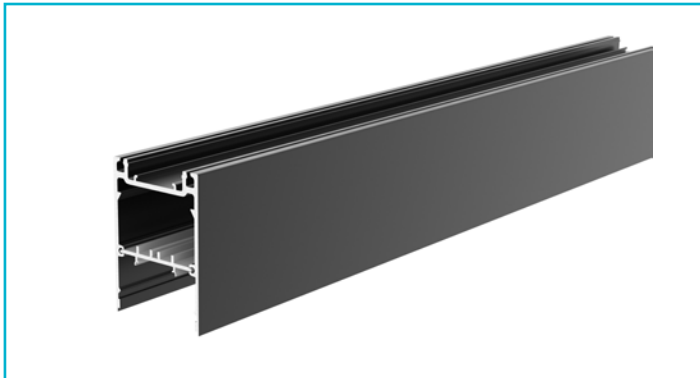

**Profil**  
**PLANO MS, 80 x 55mm, schwarz mit LED-Träger, 2,5m**

**Besonderheiten**

- universell einsetzbares Leuchtenprofil
- Uplight für LED-Stripes bis 24 mm Breite
- Downlight für LED-Stripes bis 24 mm Breite
- inkl. LED-Träger

<b>Gehäusematerial</b>	Aluminium
<b>Gehäusefarbe</b>	Schwarz
<b>Länge</b>	2500 mm
<b>Breite</b>	55 mm
<b>Höhe</b>	80 mm
<b>Artikelgewicht</b>	4860 g

**Zubehör .**

- 862265**  LONG-FLAT, CV, LT-240-24, Kunststoff, Schwarz
- 988109**  PLANO MS Endkappe hoch Aufbau alu eloxiert, Aluminium, Aluminium
- 988110**  PLANO MS Endkappe hoch Aufbau schwarz, Aluminium, Schwarz
- 988200**  Plano MS Längsverbinder, Metall
- 988203**  Plano MS Eckverbinder, Metall
- 988206**  Plano Wandhalter, aluminium, Metall

**Zubehör .**

- 988087**  PLANO ES & BSH & MS Uplight Abdeckung flach opal, 2,5m, PMMA, Opal, 2500 mm
- 840192**  Power, SMD, 24V-20W, 2700K, 5m, Kupfer, Weiß
- 988091**  PLANO ES & BSH & MS Uplight Abdeckung flach Mikroprisma, 2,5m, PMMA, Mikroprismatisch, 2500 mm
- 840193**  Power, SMD, 24V-20W, 3000K, 5m, Kupfer, Weiß
- 988208**  Plano ES & MS Uplight Blindabdeckung, schwarz, Aluminium, Schwarz, 2000 mm
- 840194**  Power, SMD, 24V-20W, 4000K, 5m, Kupfer, Weiß
- 988097**  PLANO MS Downlight Abdeckung flach opal, 2,5m, PMMA, Opal, 2500 mm
- 862124**  LONG-FLAT, CV, LT-45-24, Kunststoff, Schwarz
- 988099**  PLANO MS Downlight Abdeckung hoch opal, 2,5m, PMMA, Opal, 2500 mm
- 862094**  LONG-FLAT, CV, LT-60-24, Kunststoff, Weiß
- 988101**  PLANO MS Downlight Abdeckung flach Mikroprisma, 2,5m, PMMA, Mikroprismatisch, 2500 mm
- 862126**  LONG-FLAT, CV, LT-100-24, Kunststoff, Schwarz
- 988211**  Plano MS Downlight Blindabdeckung, schwarz, Aluminium, Schwarz, 2000 mm
- 862173**  LONG-FLAT, CV, LT-150-24, Kunststoff, Schwarz
- 988103**  PLANO MS Endkappe Aufbau schwarz, Aluminium, Schwarz