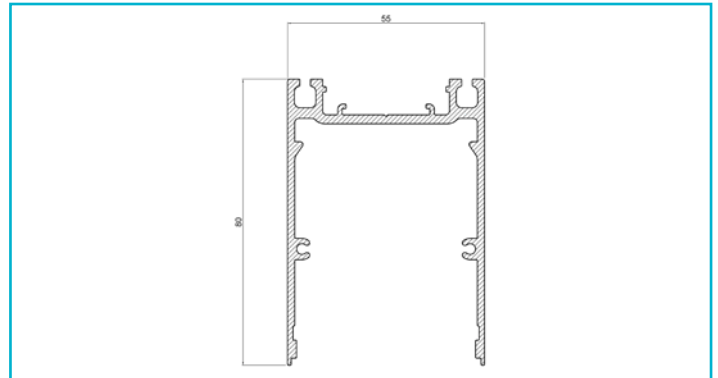

**Profil**  
**PLANO MS, 80 x 55mm, schwarz mit LED-Träger, 2,5m**

**Besonderheiten**

- universell einsetzbares Leuchtenprofil
- Uplight für LED-Stripes bis 24 mm Breite
- Downlight für LED-Stripes bis 24 mm Breite
- inkl. LED-Träger

<b>Gehäusematerial</b>	Aluminium
<b>Gehäusefarbe</b>	Schwarz
<b>Länge</b>	2500 mm
<b>Breite</b>	55 mm
<b>Höhe</b>	80 mm
<b>Artikelgewicht</b>	4860 g

**Zubehör .**

- 862265**  LONG-FLAT, CV, LT-240-24, Kunststoff, Schwarz
- 988109**  PLANO MS Endkappe hoch Aufbau alu eloxiert, Aluminium, Aluminium
- 988110**  PLANO MS Endkappe hoch Aufbau schwarz, Aluminium, Schwarz
- 988200**  Plano MS Längsverbinder, Metall
- 988203**  Plano MS Eckverbinder, Metall
- 988206**  Plano Wandhalter, aluminium, Metall

**Zubehör .**

- 988087**  PLANO ES & BSH & MS Uplight Abdeckung flach opal, 2,5m, PMMA, Opal, 2500 mm
- 840192**  Power, SMD, 24V-20W, 2700K, 5m, Kupfer, Weiß
- 988091**  PLANO ES & BSH & MS Uplight Abdeckung flach Mikroprisma, 2,5m, PMMA, Mikroprismatisch, 2500 mm
- 840193**  Power, SMD, 24V-20W, 3000K, 5m, Kupfer, Weiß
- 988208**  Plano ES & MS Uplight Blindabdeckung, schwarz, Aluminium, Schwarz, 2000 mm
- 840194**  Power, SMD, 24V-20W, 4000K, 5m, Kupfer, Weiß
- 988097**  PLANO MS Downlight Abdeckung flach opal, 2,5m, PMMA, Opal, 2500 mm
- 862124**  LONG-FLAT, CV, LT-45-24, Kunststoff, Schwarz
- 988099**  PLANO MS Downlight Abdeckung hoch opal, 2,5m, PMMA, Opal, 2500 mm
- 862094**  LONG-FLAT, CV, LT-60-24, Kunststoff, Weiß
- 988101**  PLANO MS Downlight Abdeckung flach Mikroprisma, 2,5m, PMMA, Mikroprismatisch, 2500 mm
- 862126**  LONG-FLAT, CV, LT-100-24, Kunststoff, Schwarz
- 988211**  Plano MS Downlight Blindabdeckung, schwarz, Aluminium, Schwarz, 2000 mm
- 862173**  LONG-FLAT, CV, LT-150-24, Kunststoff, Schwarz
- 988103**  PLANO MS Endkappe Aufbau schwarz, Aluminium, Schwarz