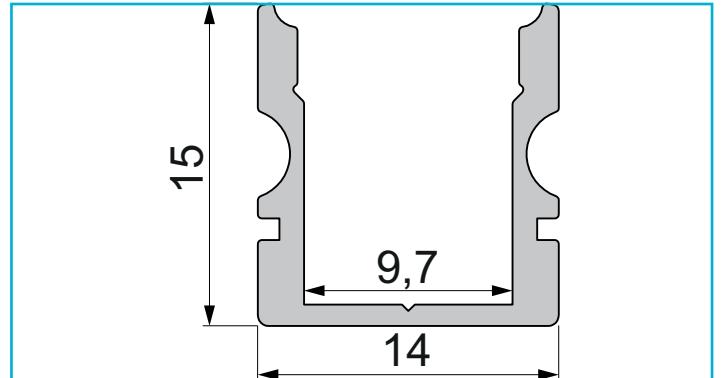

**Profil**  
**U-Profil hoch AU-02-08, 3m, Silber**

**Besonderheiten**

- für LED-Stripes bis 9,3 mm Breite

<b>Gehäusematerial</b>	Aluminium
<b>Gehäusefarbe</b>	Silber
<b>Oberflächenstruktur</b>	Matt, Eloxiert
<b>Montageort</b>	Innen, Außen

**Wärmeleitfähigkeit** 900 J/(kg\*K)

<b>Länge</b>	3000 mm
<b>Breite</b>	14 mm
<b>Höhe</b>	15 mm
<b>Artikelgewicht</b>	968 g

**Zubehör .**

- 978040** Endkappe P-AU-02-08 Set 2 Stk, Weiß, Kunststoff, Weiß
- 978041** Endkappe P-AU-02-08 Set 2 Stk, Grau, Kunststoff, Grau
- 978042** Endkappe P-AU-02-08 Set 2 Stk, Schwarz, Kunststoff, Schwarz
- 978540** Endkappe F-AU-02-08 Set 2 Stk, Weiß, Kunststoff, Weiß
- 978541** Endkappe F-AU-02-08 Set 2 Stk, Grau, Kunststoff, Grau
- 978542** Endkappe F-AU-02-08 Set 2 Stk, Schwarz, Kunststoff, Schwarz
- 979100** Endkappe H-AU-02-08 Set 2 Stk, Weiß, Kunststoff, Weiß
- 979101** Endkappe H-AU-02-08 Set 2 Stk, Grau, Kunststoff, Grau
- 979102** Endkappe H-AU-02-08 Set 2 Stk, Schwarz, Kunststoff, Schwarz
- 979600** Endkappe R-AU-02-08 Set 2 Stk, Weiß, Kunststoff, Weiß