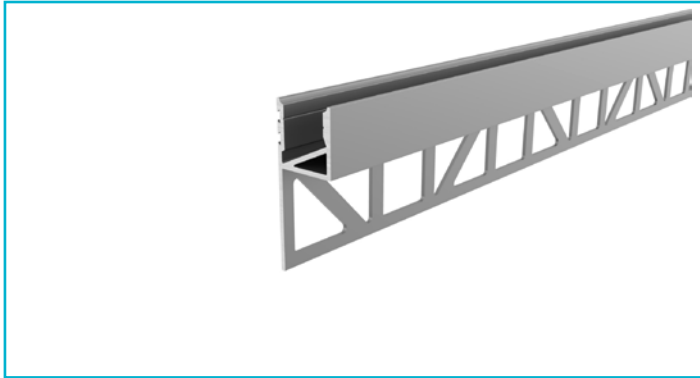

Profil
Fliesen-Profil Abschluss EA-03-12, 3m, Silber
**Besonderheiten**

- für LED-Stripes bis 12 mm Breite

Gehäusematerial	Aluminium
Gehäusefarbe	Silber
Oberflächenstruktur	Matt, Eloxiert
Montageort	Innen, Außen

Wärmeleitfähigkeit 900 J/(kg*K)

Länge	3000 mm
Breite	14 mm
Höhe	36 mm
Artikelgewicht	993 g

Zubehör •

983000	—	Abdeckung P-01-08, 1m, klar, PMMA, Transparent 95% Transmission, 1000 mm
983001	—	Abdeckung P-01-08, 2m, klar, PMMA, Transparent 95% Transmission, 2000 mm
983002	—	Abdeckung P-01-08, 1m, matt, PMMA, Teiltransparent 75% Transmission, 1000 mm
983003	—	Abdeckung P-01-08, 2m, matt, PMMA, Teiltransparent 75% Transmission, 2000 mm
983004	—	Abdeckung P-01-08, 1m, milchig, PMMA, Satiniert 40% Transmission, 1000 mm
983005	—	Abdeckung P-01-08, 2m, milchig, PMMA, Satiniert 40% Transmission, 2000 mm
983006	—	Abdeckung P-01-08, 3m, klar, PMMA, Transparent 95% Transmission, 3000 mm
983007	—	Abdeckung P-01-08, 3m, matt, PMMA, Teiltransparent 75% Transmission, 3000 mm
983008	—	Abdeckung P-01-08, 3m, milchig, PMMA, Satiniert 40% Transmission, 3000 mm
984004	—	Abdeckung H-01-08, 1m, milchig, PMMA, Satiniert 40% Transmission, 1000 mm
987002	🔧 🛠	2er Set Halteklammern für AU-08, Metall