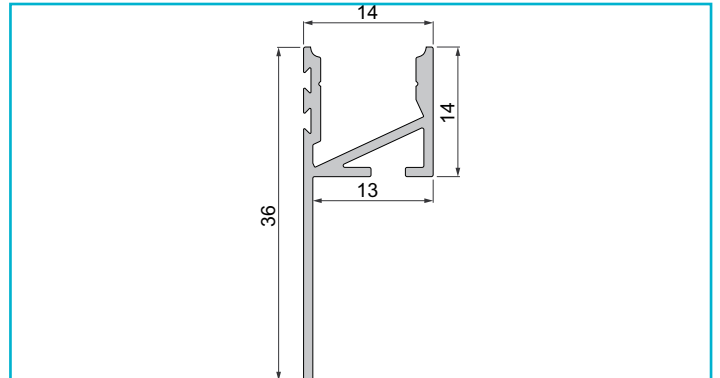

Profil
Fliesen-Profil Abschluss EA-03-12, 3m, Silber
**Besonderheiten**

- für LED-Stripes bis 12 mm Breite

Gehäusematerial	Aluminium
Gehäusefarbe	Silber
Oberflächenstruktur	Matt, Eloxiert
Montageort	Innen, Außen

Wärmeleitfähigkeit 900 J/(kg*K)

Länge	3000 mm
Breite	14 mm
Höhe	36 mm
Artikelgewicht	993 g

Zubehör •

983000	—	Abdeckung P-01-08, 1m, klar, PMMA, Transparent 95% Transmission, 1000 mm
983001	—	Abdeckung P-01-08, 2m, klar, PMMA, Transparent 95% Transmission, 2000 mm
983002	—	Abdeckung P-01-08, 1m, matt, PMMA, Teiltransparent 75% Transmission, 1000 mm
983003	—	Abdeckung P-01-08, 2m, matt, PMMA, Teiltransparent 75% Transmission, 2000 mm
983004	—	Abdeckung P-01-08, 1m, milchig, PMMA, Satiniert 40% Transmission, 1000 mm
983005	—	Abdeckung P-01-08, 2m, milchig, PMMA, Satiniert 40% Transmission, 2000 mm
983006	—	Abdeckung P-01-08, 3m, klar, PMMA, Transparent 95% Transmission, 3000 mm
983007	—	Abdeckung P-01-08, 3m, matt, PMMA, Teiltransparent 75% Transmission, 3000 mm
983008	—	Abdeckung P-01-08, 3m, milchig, PMMA, Satiniert 40% Transmission, 3000 mm
984004	—	Abdeckung H-01-08, 1m, milchig, PMMA, Satiniert 40% Transmission, 1000 mm
987002	🔧 🛠	2er Set Halteklammern für AU-08, Metall