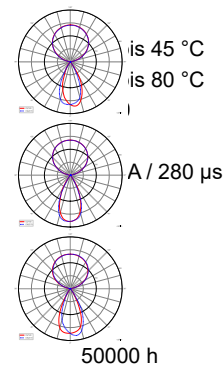

Besonderheiten

- Bildschirmarbeitsplatztauglich (gemäß EN 12464-1 BAP65 [L65 <= 3000cd/m²])
- BEG-förderfähig
- optimal für hochqualitative Ausleuchtung von höhenverstellbaren Einzelarbeitsplätzen
- neu gestalteter und verlängerter Leuchtenkopf für ideale Ausleuchtung von 160 x 80 cm Tischen
- geeignet für Tischkonstruktionen mit 15-65 mm Stärke
- direktes und indirektes Licht getrennt über Touch-Panel dimm- / schalt-

Gehäusematerial	Aluminium
Gehäusefarbe	Weiß
Material Lichtaustritt	Polycarbonat - PC
BEG Förderfähig	Ja
Bildschirmarbeitsplatztauglich	Ja
Montageort	Innen
Funktionen	Notstromfähig
Schutzklasse	I / Schutzerdung
Leistungsaufnahme	80 W
Leistungsaufnahme Bereitschaftsmodus	0,5 W
Leistungsaufnahme vernetzter Bereitschaftsmodus	0,5 W
Eingangsspannung	180-264 V/AC 50 / 60 Hz
Netzgerät inkl.	Ja
Leitungsende Primär	Schutzkontaktstecker
Leitungslänge Primär	2,5 m
Dimmbar	Ja
Ansteuerung	Touch-Sensor
Bewegungsmelder	Ja
Bewegungsmelder Art	Präsenzmelder
Erfassungsreichweite	3-3 m
Erfassungswinkel	75 Grad
Bewegungsmelder tauschbar	Ja
Helligkeitsschwelle einstellbar	Nein
Nachlaufzeit einstellbar	Nein
Spannungsbereich DC	180-240 V/DC
Spannungsbereich Notbeleuchtung	180-240 V/DC
EOFI	100 %
Lichtquelle	LED, Lichtquelle wechselbar TC
Lichtfarbe	Warmweiß/Neutralweiß/Kaltweiß
Farbtemperatur	2700-6500 K