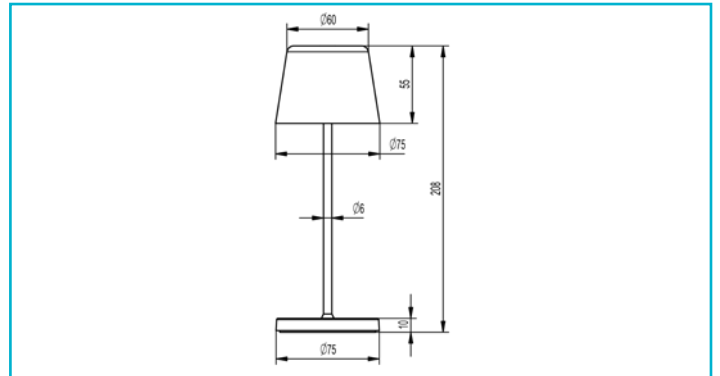

Akkuleuchte
Set Canis Mini Gastro Grün

Entdecken Sie unsere tragbaren LED-Akkuleuchten der Canis Serie. Mit 2,3 W Leistung und 110 lm Helligkeit bieten unsere Leuchten eine besonders weite und angenehme Lichtverteilung. Dank der stufenlosen Dimmfunktion über den praktischen Touchsensor können Sie die Beleuchtung nach Ihren Wünschen anpassen. Wählen Sie aus 2 Lichtfarbstufen, um die perfekte Atmosphäre zu schaffen. Und das Beste? Eine Akkuladung reicht für mehr als acht Stunden Leuchtdauer. Mit der optionalen Ladestation können Sie bis zu fünfzehn Leuchten gleichzeitig aufladen und haben immer genügend Lichtquellen zur Verfügung. Wählen Sie aus acht verschiedenen Farben, darunter auch trendige Pastelltöne,

Besonderheiten

- angenehme und weite Lichtverteilung
- mehr als 8 h Leuchtdauer nach Aufladung
- stufenlos dimmbar über Touchsensor
- Lichtfarbe in 2 Stufen einstellbar
- über stapelbares Ladedock, Aufladen von bis zu 15 Akkuleuchten gleichzeitig (optional)
- inkl. 15-fach Ladestation und Netzgerät

Gehäusematerial	Aluminium
Gehäusefarbe	Grün
Oberflächenstruktur	Matt
Material Lichtaustritt	Polycarbonat - PC
Oberfläche Lichtaustritt	Klar
Montageort	Außen
Schutzklasse	III / Schutzkleinspannung
Leistungsaufnahme	2,3 W
Eingangsspannung	3,7 V/DC
Dimmbar	Ja
Ansteuerung	Touch-Sensor
Bewegungsmelder	Nein
Akku/Batterie betrieben	Ja
Akku/Batterie enthalten	Ja
Akku-/Batterieanzahl	15 STK
Akku-/Batterietyp	3,7 V Lithium-Ionen Akku (903050)
Akku-/Batteriekapazität	3000 mAh
Akku-/Batteriespannung	3,7 V
Akkuladezeit	4,5 h
Akkulaufzeit	8 h
Lichtquelle	LED, Lichtquelle wechselbar TC
Lichtfarbe	Warmweiß (WW)
Farbtemperatur	2200/3000 K
Farbwiedergabe (Ra)	80
Bemessungslichtstrom	110 lm
Lichtausbeute	47,8 lm/W
Lichtaustrittsflächen	1
Lichtcharakteristik	Direkt
Lichtrichtung	Unten

Höhe	208 mm
Durchmesser	76 mm
Artikelgewicht	7495 g
Arbeitstemperatur	-20 bis 40 °C
Lagertemperatur	-20 bis 50 °C
IP Schutzart	IP 65
IK Schutzklasse	IK04
Energieverbrauch	3 kWh/1000h