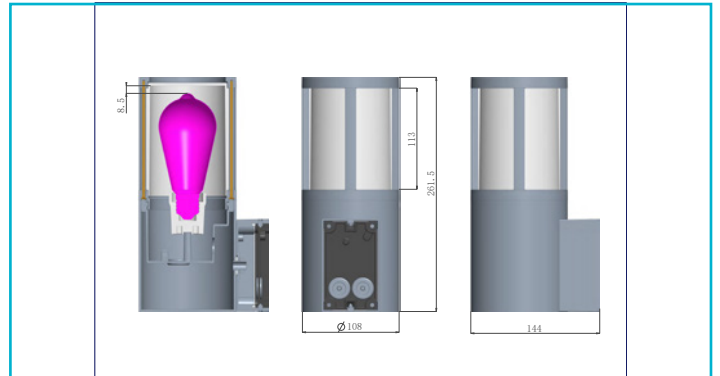

Wandaufbauleuchte
Facado 2 Round getönt, 1x max 20 W, Rost

Die Wandleuchte FACADO ist unsere flexible Lösung für die Außenbeleuchtung. Durch zwei Kabeleinführungen ist eine Durchgangsverdrahtung problemlos möglich. Durch die abnehmbare Montageplatte mit Steckverbindung und die schraublosen Anschlussklemmen ist eine einfache und schnelle Montage problemlos möglich. Der neu entwickelte Leuchtenkopf sorgt für eine noch bessere Ausleuchtung. Durch die Schutzart IP 65 ist sie zudem besonders witterungsbeständig.

Die Außenleuchte FACADO gibt es in eckiger und runder Form, wahlweise in den Farben Dunkelgrau oder Rost. Außerdem kann zwischen einem

Besonderheiten

- Durchgangsverdrahtung möglich
- Montageplatte über Stecker trennbar
- schnelle und sichere Montage
- Witterungsschutz mit IP 65
- Verbesserte Ausleuchtung durch neu entwickelten Leuchtenkopf

Gehäusematerial	Aluminium, Polycarbonat
Gehäusefarbe	Rost
Oberflächenstruktur	Matt
Material Lichtaustritt	Polycarbonat - PC
Farbe Lichtaustritt	Rauchfarben
Oberfläche Lichtaustritt	Transparent
Montageart	Aufbaumontage
Montageort	Außen
Montagefläche	Wandmontage

Ausführung	Ohne Leuchtmittel
-------------------	-------------------

Lichtaustrittsflächen	5
Lichtcharakteristik	Direkt
Lichtrichtung	Oben, Seite

Höhe	262 mm
Durchmesser	108 mm
Sockellänge	46 mm
Sockel L x B x H	46 x 64 x 104 mm
Sockelbreite	64 mm
Sockelhöhe	104 mm
Artikelgewicht	1378 g