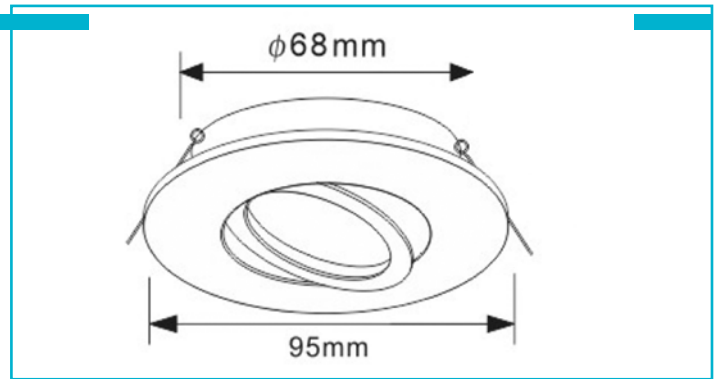

Einbaustrahler
Samsola Max, Round, Aluminium
**Besonderheiten**

- geeignet für GU10 / GU5.3 Fassungen [separat erhältlich]
- einfache Montage der Leuchtmittel durch Klickverschluss

Gehäusematerial	Aluminium
Gehäusefarbe	Aluminium
Oberflächenstruktur	Matt
Montageart	Einbaumontage
Montageort	Innen
Montagefläche	Deckenmontage
Dimmbar	Ja
Ansteuerung	Dimmbar über optionales Leuchtmittel
Bewegungsmelder	Nein
Durchmesser einzusetzendes Leuchtmittel max.	50 mm
Ausführung	Ohne Leuchtmittel
Schwenkwinkel	30 Grad
Lichtaustrittsflächen	1
Lichtcharakteristik	Direkt
Lichtrichtung	Unten
Höhe	23 mm
Durchmesser	95 mm
Produktmaß Einbautiefe	100 mm
Ausschnittsmaß Durchmesser	68-80 mm
Artikelgewicht	87 g
Arbeitstemperatur	-25 bis 50 °C
Lagertemperatur	40 bis -25 °C
IP Schutzart	IP 20