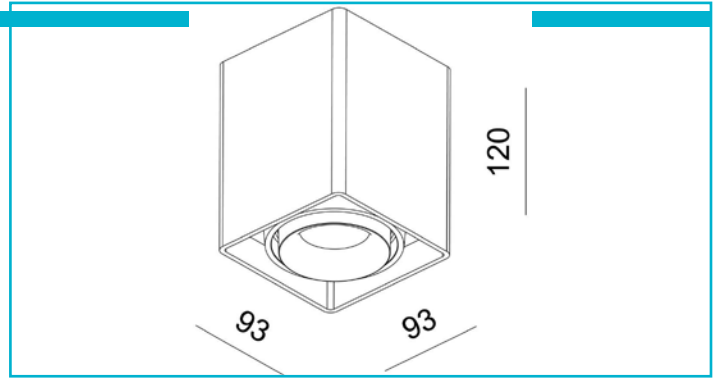

Deckenaufbauleuchte
Mona I, 1x max. 50 W GU10, Weiß
**Besonderheiten**

- wechselbares Leuchtmittel
- dreh- und schwenkbar

Gehäusematerial	Aluminium
Gehäusefarbe	Weiß
Montageart	Aufbaumontage
Montageort	Innen
Montagefläche	Deckenmontage
Schutzklasse	I / Schutzerdung
max. Leistung	1x max. 50 W
Eingangsspannung	220-240 V/AC 50 / 60 Hz
Fassung / Sockel	GU10
Anzahl Sockel	1 STK
Dimmbar	Ja
Ansteuerung	Dimmbar über optionales Leuchtmittel
Bewegungsmelder	Nein
Ausführung	Ohne Leuchtmittel
Schwenkwinkel	45 Grad
Lichtaustrittsflächen	1
Lichtcharakteristik	Direkt
Lichtrichtung	Unten
Länge	93 mm
Breite	93 mm
Höhe	120 mm
Artikelgewicht	735 g
Arbeitstemperatur	-5 bis 40 °C
IP Schutzart	IP 20