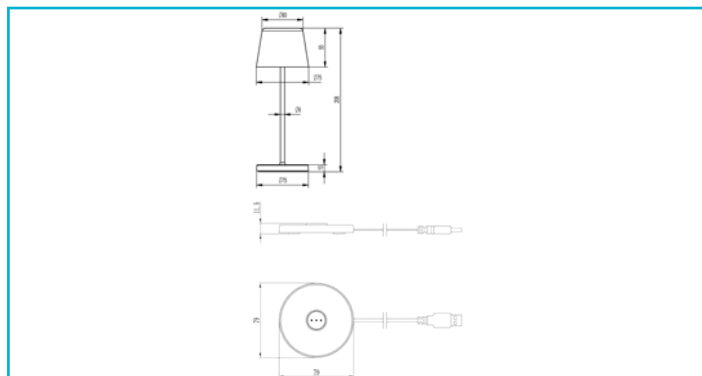

**Akkuleuchte**  
**Set Canis Mini Dunkelgrau + Ladesockel**

Entdecken Sie unsere tragbaren LED-Akkuleuchten der Canis Serie. Mit 2,3 W Leistung und 110 lm Helligkeit bieten unsere Leuchten eine besonders weite und angenehme Lichtverteilung. Dank der stufenlosen Dimmfunktion über den praktischen Touchsensor können Sie die Beleuchtung nach Ihren Wünschen anpassen. Wählen Sie aus 2 Lichtfarbstufen, um die perfekte Atmosphäre zu schaffen. Und das Beste? Eine Akkuladung reicht für mehr als acht Stunden Leuchtdauer. Mit der optionalen Ladestation können Sie bis zu fünfzehn Leuchten gleichzeitig aufladen und haben immer genügend Lichtquellen zur Verfügung. Wählen Sie aus acht verschiedenen Farben, darunter auch trendige Pastelltöne,

|                              |               |
|------------------------------|---------------|
| <b>Höhe</b>                  | 208 mm        |
| <b>Durchmesser</b>           | 76 mm         |
| <b>Artikelgewicht</b>        | 437 g         |
| <b>Arbeitstemperatur</b>     | -20 bis 40 °C |
| <b>Lagertemperatur</b>       | -20 bis 50 °C |
| <b>IP Schutzart</b>          | IP 65         |
| <b>IK Schutzklasse</b>       | IK04          |
| <b>Lebensdauer L70 / B50</b> | 20000 h       |
| <b>Energieverbrauch</b>      | 3 kWh/1000h   |