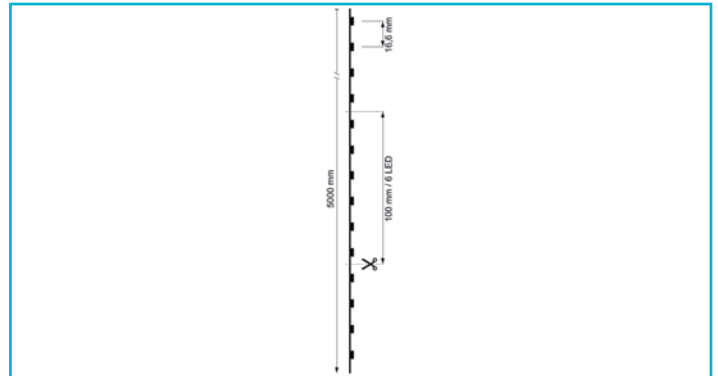

LED Stripe
Standard, SMD, 24V-15W, RGB/3000K, 5m, Silikon

**Besonderheiten**

- inkl. Montagematerial
- leistungsstarkes Klebeband 3M 9448A

Gehäusematerial	Kupfer	Segment LED Anzahl	6
Gehäusefarbe	Weiß	LED Abstand	16,7 mm
Montageort	Innen, Außen	Biegeradius min.	50 mm
Schutzklasse	III / Schutzkleinspannung	zu betreibende Gesamtlänge max.	5 m
Betriebsart	Spannungskonstant	Länge	5000 mm
Leistungsaufnahme 1m	15 W	Breite	14,5 mm
Leistungsaufnahme Bereitschaftsmodus	0,5 W	Höhe	5,5 mm
Eingangsspannung	24 V/DC	Breite Schlauch	14,5 mm
Netzgerät inkl.	Nein	Höhe Schlauch	5,5 mm
Anschlussleitung Primär	Ja	Länge Endkappe	10 mm
Leitungsende Primär	Mit freien Litzen-/ Leitungsenden	Breite Endkappe	15,5 mm
Leitungslänge Primär	1 m	Höhe Endkappe	6,5 mm
Anschlussleitung Sekundär	Ja	Artikelgewicht	305 g
Leitungsende Sekundär	Offene Kabel	Arbeitstemperatur	-15 bis 50 °C
Leitungslänge Sekundär	1 m	Lagertemperatur	-10 bis 60 °C
Dimmbar	Ja	IP Schutzart	IP 67
Ansteuerung	Dimmbar über optionalen Controller	IP Ausführung	Silikon Schlauch
Anzahl Kanäle	4	Lebensdauer L70 / B50	30000 h
Lichtquelle	LED, Lichtquelle nicht wechselbar	Schaltzyklen	100000
Lichtfarbe	RGB/Warmweiß	Energieverbrauch	15 kWh/1000h
Farbtemperatur	3000 K	EEL	G
Farbkonsistenz	6 SDCM		
Farbkonsistenz Lichtquelle	6 SDCM		
Farbwiedergabe (Ra)	80		
Abstrahlwinkel	120 Grad		
120°/Verteilungscharakteristik	NDLS		
Lichtstrom 1m	740 lm		
Lichtausbeute 1m	49 lm/W		
LED/Meter	60		
Segment Länge	100 mm		