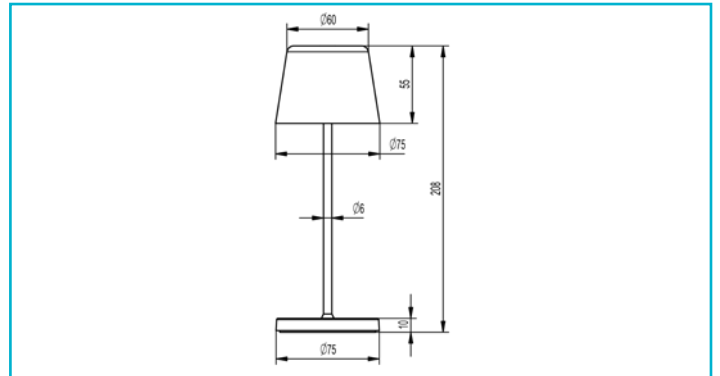

Akkuleuchte
Set Canis Mini Gastro Schwarz

Entdecken Sie unsere tragbaren LED-Akkuleuchten der Canis Serie. Mit 2,3 W Leistung und 110 lm Helligkeit bieten unsere Leuchten eine besonders weite und angenehme Lichtverteilung. Dank der stufenlosen Dimmfunktion über den praktischen Touchsensor können Sie die Beleuchtung nach Ihren Wünschen anpassen. Wählen Sie aus 2 Lichtfarbstufen, um die perfekte Atmosphäre zu schaffen. Und das Beste? Eine Akkuladung reicht für mehr als acht Stunden Leuchtdauer. Mit der optionalen Ladestation können Sie bis zu fünfzehn Leuchten gleichzeitig aufladen und haben immer genügend Lichtquellen zur Verfügung. Wählen Sie aus acht verschiedenen Farben, darunter auch trendige Pastelltöne,

Besonderheiten

- angenehme und weite Lichtverteilung
- mehr als 8 h Leuchtdauer nach Aufladung
- stufenlos dimmbar über Touchsensor
- Lichtfarbe in 2 Stufen einstellbar
- über stapelbares Ladedock, Aufladen von bis zu 15 Akkuleuchten gleichzeitig (optional)
- inkl. 15-fach Ladestation und Netzgerät

Gehäusematerial	Aluminium
Gehäusefarbe	Schwarz
Oberflächenstruktur	Matt
Material Lichtaustritt	Polycarbonat - PC
Oberfläche Lichtaustritt	Klar
Montageort	Außen
Schutzklasse	III / Schutzkleinspannung
Leistungsaufnahme	2,3 W
Eingangsspannung	3,7 V/DC
Dimmbar	Ja
Ansteuerung	Touch-Sensor
Bewegungsmelder	Nein
Akku/Batterie betrieben	Ja
Akku/Batterie enthalten	Ja
Akku-/Batterieanzahl	15 STK
Akku-/Batterietyp	3,7 V Lithium-Ionen Akku (903050)
Akku-/Batteriekapazität	3000 mAh
Akku-/Batteriespannung	3,7 V
Akkuladezeit	4,5 h
Akkulaufzeit	8 h
Lichtquelle	LED, Lichtquelle wechselbar TC
Lichtfarbe	Warmweiß (WW)
Farbtemperatur	2200/3000 K
Farbwiedergabe (Ra)	80
Bemessungslichtstrom	110 lm
Lichtausbeute	47,8 lm/W
Lichtaustrittsflächen	1
Lichtcharakteristik	Direkt
Lichtrichtung	Unten

Höhe	208 mm
Durchmesser	76 mm
Artikelgewicht	7495 g
Arbeitstemperatur	-20 bis 40 °C
Lagertemperatur	-20 bis 50 °C
IP Schutzart	IP 65
IK Schutzklasse	IK04
Energieverbrauch	3 kWh/1000h