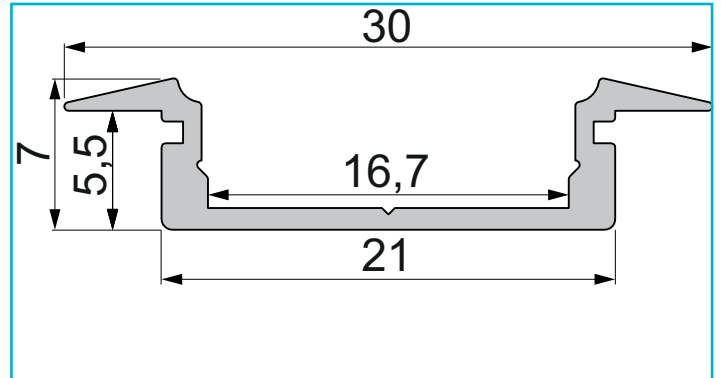

Profil
T-Profil flach ET-01-15, 2m, Weiß

Besonderheiten

- für LED-Stripes bis 16,3 mm Breite

Gehäusematerial	Aluminium
Gehäusefarbe	Weiß
Oberflächenstruktur	Matt, Pulverbeschichtet
Montageort	Innen, Außen
Wärmeleitfähigkeit	900 J/(kg*K)
Länge	2000 mm
Breite	30 mm
Höhe	7 mm
Artikelgewicht	240 g

Zubehör .

- 979631 Endkappe R-ET-01-15 Set 2 Stk, Grau, Kunststoff, Grau
- 979632 Endkappe R-ET-01-15 Set 2 Stk, Schwarz, Kunststoff, Schwarz
- 983030 Abdeckung P-01-15, 1m, klar, PMMA, Transparent 95% Transmission, 1000 mm
- 983031 Abdeckung P-01-15, 2m, klar, PMMA, Transparent 95% Transmission, 2000 mm
- 983032 Abdeckung P-01-15, 1m, matt, PMMA, Teiltransparent 75% Transmission, 1000 mm
- 983033 Abdeckung P-01-15, 2m, matt, PMMA, Teiltransparent 75% Transmission, 2000 mm
- 983034 Abdeckung P-01-15, 1m, milchig, PMMA, Satiniert 40% Transmission, 1000 mm
- 983035 Abdeckung P-01-15, 2m, milchig, PMMA, Satiniert 40% Transmission, 2000 mm
- 983530 Abdeckung F-01-15, 1m, klar, PMMA, Transparent 95% Transmission, 1000 mm
- 983531 Abdeckung F-01-15, 2m, klar, PMMA, Transparent 95% Transmission, 2000 mm
- 983532 Abdeckung F-01-15, 1m, matt, PMMA, Teiltransparent 75% Transmission, 1000 mm
- 983533 Abdeckung F-01-15, 2m, matt, PMMA, Teiltransparent 75% Transmission, 2000 mm
- 983534 Abdeckung F-01-15, 1m, milchig, PMMA, Satiniert 40% Transmission, 1000 mm
- 983535 Abdeckung F-01-15, 2m, milchig, PMMA, Satiniert 40% Transmission, 2000 mm
- 984032 Abdeckung H-01-15, 1m, matt, PMMA, Teiltransparent 75% Transmission, 1000 mm
- 930345 3M Doppelseitiges Klebeband 50000x8x0,2mm
- 930346 3M Doppelseitiges Klebeband 50000x10x0,2mm
- 930347 3M Doppelseitiges Klebeband 50000x12x0,2mm

Profil
T-Profil flach ET-01-15, 2m, Weiß

Zubehör •

- 930348**  3M Doppelseitiges Klebeband 50000x15x0,2mm
- 930349**  3M Doppelseitiges Klebeband 50000x20x0,2mm
- 987008**  2er Set Halteklammern für AU-15, Metall
- 987080**  Universal Halteclip Aufnahme (schwenkbar) Set 2 Stk, Metall, Silber