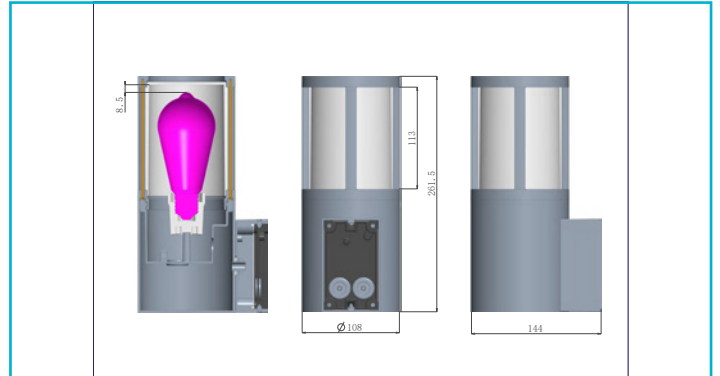

**Wandaufbauleuchte**  
**Facado 2 Round opal, 1x max 20 W, Dunkelgrau**

Die Wandleuchte FACADO ist unsere flexible Lösung für die Außenbeleuchtung. Durch zwei Kabeleinführungen ist eine Durchgangsverdrahtung problemlos möglich. Durch die abnehmbare Montageplatte mit Steckverbindung und die schraublosen Anschlussklemmen ist eine einfache und schnelle Montage problemlos möglich. Der neu entwickelte Leuchtenkopf sorgt für eine noch bessere Ausleuchtung. Durch die Schutzart IP 65 ist sie zudem besonders witterungsbeständig.

Die Außenleuchte FACADO gibt es in eckiger und runder Form, wahlweise in den Farben Dunkelgrau oder Rost. Außerdem kann zwischen einem

**Besonderheiten**

- Durchgangsverdrahtung möglich
- Montageplatte über Stecker trennbar
- schnelle und sichere Montage
- Witterungsschutz mit IP 65
- Verbesserte Ausleuchtung durch neu entwickelten Leuchtenkopf

<b>Gehäusematerial</b>	Aluminium, Polycarbonat
<b>Gehäusefarbe</b>	Dunkelgrau
<b>Oberflächenstruktur</b>	Matt
<b>Material Lichtaustritt</b>	Polycarbonat - PC
<b>Farbe Lichtaustritt</b>	Weiß
<b>Oberfläche Lichtaustritt</b>	Transparent
<b>Schutzklasse</b>	I / Schutzerdung
<b>max. Leistung</b>	1x max. 20 W
<b>Eingangsspannung</b>	220-240 V/AC 50 / 60 Hz
<b>Fassung / Sockel</b>	E27
<b>Leuchtmittelbauform</b>	A60, A70, ST64
<b>Anzahl Sockel</b>	1 STK
<b>Dimmbar</b>	Ja
<b>Ansteuerung</b>	Dimmbar über optionales Leuchtmittel
<b>Bewegungsmelder</b>	Nein
<b>Ausführung</b>	Ohne Leuchtmittel
<b>Lichtaustrittsflächen</b>	5
<b>Lichtcharakteristik</b>	Direkt
<b>Lichtrichtung</b>	Oben, Seite
<b>Länge</b>	144 mm
<b>Höhe</b>	261,5 mm
<b>Durchmesser</b>	108 mm
<b>Artikelgewicht</b>	1378 g
<b>Arbeitstemperatur</b>	-20 bis 40 °C
<b>Lagertemperatur</b>	-10 bis 60 °C
<b>IP Schutzart</b>	IP 65
<b>IK Schutzklasse</b>	IK05