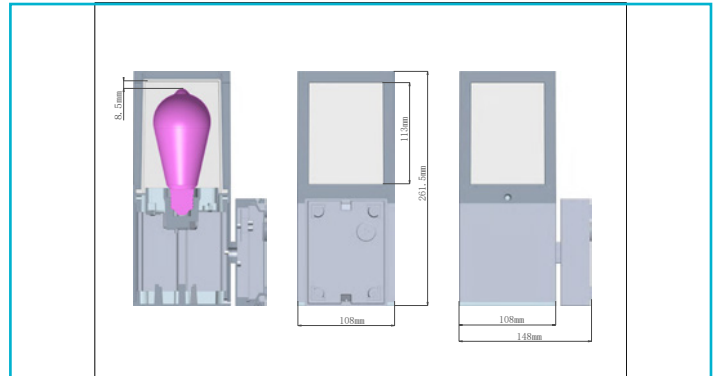

Wandaufbauleuchte
Facado 2 Square opal, 1x max 20 W, Dunkelgrau

Die Wandleuchte FACADO ist unsere flexible Lösung für die Außenbeleuchtung. Durch zwei Kabeleinführungen ist eine Durchgangsverdrahtung problemlos möglich. Durch die abnehmbare Montageplatte mit Steckverbindung und die schraublosen Anschlussklemmen ist eine einfache und schnelle Montage problemlos möglich. Der neu entwickelte Leuchtenkopf sorgt für eine noch bessere Ausleuchtung. Durch die Schutzart IP 65 ist sie zudem besonders witterungsbeständig.

Gehäusematerial	Aluminium, Polycarbonat
Gehäusefarbe	Dunkelgrau
Oberflächenstruktur	Matt
Material Lichtaustritt	Polycarbonat - PC
Farbe Lichtaustritt	Weiß
Oberfläche Lichtaustritt	Transparent
Montageart	Aufbaumontage
Montageort	Außen
Montagefläche	Wandmontage

IK Schutzklasse	IK05
------------------------	------

Schutzklasse	I / Schutzerdung
max. Leistung	1x max. 20 W
Eingangsspannung	220-240 V/AC 50 / 60 Hz
Fassung / Sockel	E27
Leuchtmittelbauform	A60, A70, ST64
Anzahl Sockel	1 STK
Dimmbar	Ja
Ansteuerung	Dimmbar über optionales Leuchtmittel
Bewegungsmelder	Nein

Ausführung	Ohne Leuchtmittel
-------------------	-------------------

Lichtaustrittsflächen	5
Lichtcharakteristik	Direkt
Lichtrichtung	Oben, Seite

Länge	148 mm
Breite	108 mm
Höhe	261,5 mm
Artikelgewicht	1378 g