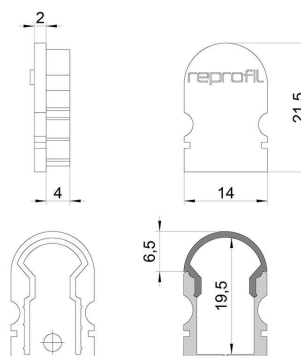

Artikel Nr.: 979602

Endkappe R-AU-02-08 Set 2 Stk passend für

Charakteristik

Material	Kunststoff
Farbe	Schwarz
Optik	

Abmessungen und Gewicht

Länge	14 mm
Breite	6 mm
Höhe	21,5 mm
Durchmesser	
Gewicht	2 g

Montage

Befestigungsmöglichkeiten

Artikel Nr.: 979602

End Cap R-AU-02-08 Set 2 pcs suitable for

Characteristics

Material	plastic
Color	black
Optic	

Dimensions & Weight

Length	14 mm
Width	6 mm
Height	21,5 mm
Diameter	
Product Weight	2 g

Mounting

Mounting Options