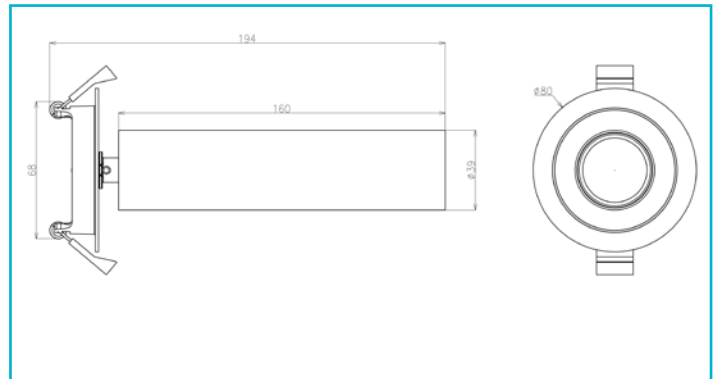

Einbaustrahler
Slim, 5W, DIM, 2700 K, Schwarz

Für unsere SLIM-Leuchterserie gibt es passende Einbaustrahler. Der Leuchtenkorpus aus Aluminium Druckguss ist dabei immer gleich groß [300 x 39mm]. Die SLIM Einbaustrahler haben das gängige Einbaumaß von 68 mm. Damit eignen sich die einflammigen Einbaustrahler besonders gut für Verkaufsfächen, Empfangsbereiche oder auch Hotel und Gastronomie.

Besonderheiten

- blendfrei, dank niedrigem UGR-Wert [<19]
- schlankes Design mit nur 39 mm Durchmesser
- inkl. silberfarbenem Reflektor-Ring
- Einbaudurchmesser 68mm

Gehäusematerial	Aluminium	Artikelgewicht	273 g
Gehäusefarbe	Schwarz	Arbeitstemperatur	-20 bis 45 °C
Halogenfrei	Nein	Lagertemperatur	-20 bis 65 °C
Schutzklasse	II / Schutzisolierung	IP Schutzart	IP 20
Leistungsaufnahme	5 W	Lebensdauer L70 / B50	50000 h
Eingangsspannung	220-240 V/AC 50 / 60 Hz	Schaltzyklen	100000
Netzgerät inkl.	Ja	Energieverbrauch	5 kWh/1000h
Dimmbar	Ja	Energieeffizienzklasse Lichtquelle	Dieses Produkt enthält eine Lichtquelle der Energieeffizienzklasse E.
Ansteuerung	Phasenanschnittsdimmer, Phasenabschnittsdimmer		
Bewegungsmelder	Nein		
Lichtquelle	LED, Lichtquelle wechselbar TC		
Farbtemperatur	2700 K		
Farbkonsistenz	3 SDCM		
Farbkonsistenz Lichtquelle	3 SDCM		
Farbwiedergabe (Ra)	90		
Bemessungslichtstrom	500 lm		
Lichtausbeute	100 lm/W		
Abstrahlwinkel	36 Grad		
UGR	19		
Lichtverteilung	Symmetrisch		
120°/Verteilungscharakteristik	DLS		
Schwenkwinkel	60 Grad		
Drehwinkel	300 Grad		
Lichtaustrittsflächen	1		
Lichtcharakteristik	Direkt		
Lichtrichtung	Unten		
Höhe	194 mm		
Durchmesser	80 mm		
Produktmaß Einbautiefe	25 mm		
Ausschnittsmaß Durchmesser	68 mm		