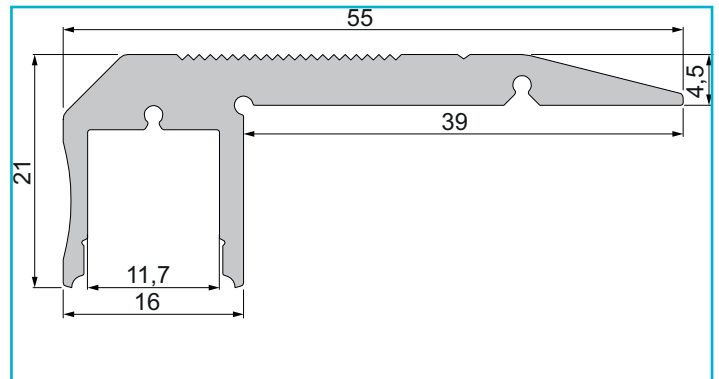

Profil
Treppenstufen-Profil AL-02-10, 1m, Silber
**Besonderheiten**

- für LED-Stripes bis 11,3 mm Breite

Gehäusematerial	Aluminium
Gehäusefarbe	Silber
Oberflächenstruktur	Matt, Eloxiert
Montageort	Innen, Außen

Wärmeleitfähigkeit 900 J/(kg*K)

Länge	1000 mm
Breite	61 mm
Höhe	20,5 mm
Artikelgewicht	714 g

Zubehör •

978201		Endkappe P-AL-02-10 Set 2 Stk, Grau, Kunststoff, Grau
983010		Abdeckung P-01-10, 1m, klar, PMMA, Transparent 95% Transmission, 1000 mm
983012		Abdeckung P-01-10, 1m, matt, PMMA, Teiltransparent 75% Transmission, 1000 mm
983014		Abdeckung P-01-10, 1m, milchig, PMMA, Satiniert 40% Transmission, 1000 mm
983060		Abdeckung P-01-10, 4m, klar, PMMA, Transparent 95% Transmission, 4000 mm
983061		Abdeckung P-01-10, 4m, matt, PMMA, Teiltransparent 75% Transmission, 4000 mm
983062		Abdeckung P-01-10, 4m, milchig, PMMA, Satiniert 40% Transmission, 4000 mm