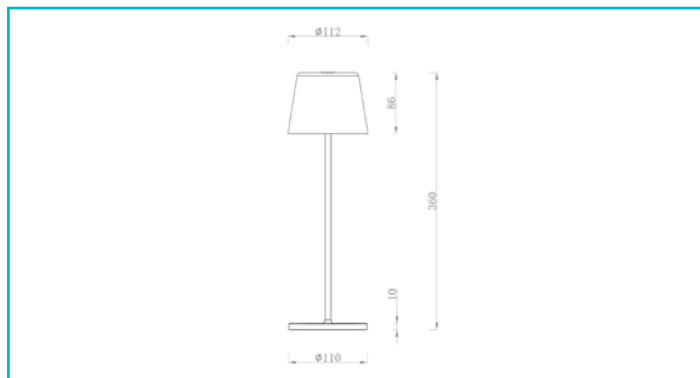

Akkuleuchte
Canis, 3,5 W, 2200/3000 K, Grün

Entdecken Sie unsere tragbaren LED-Akkuleuchten der CANIS Serie. Mit 3,5 W Leistung und 270 lm Helligkeit bieten unsere Leuchten eine besonders weite und angenehme Lichtverteilung. Dank der stufenlosen Dimmfunktion über den praktischen Touchsensor können Sie die Beleuchtung nach Ihren Wünschen anpassen. Wählen Sie aus 2 Lichtfarbstufen, um die perfekte Atmosphäre zu schaffen. Und das Beste? Eine Akkuladung reicht für mehr als acht Stunden Leuchtdauer. Mit dem optionalen Ladedock können Sie bis zu sechs Leuchten gleichzeitig aufladen und haben immer genügend Lichtquellen zur Verfügung. Wählen Sie aus acht verschiedenen Farben, darunter auch trendige Pastelltöne,

Gehäusematerial	Aluminium
Gehäusefarbe	Grün
Oberflächenstruktur	Matt
Material Lichtaustritt	Polycarbonat - PC
Oberfläche Lichtaustritt	Klar
Montageort	Innen, Außen
Funktionen	Nightsaver
Schutzklasse	III / Schutzkleinspannung
Leistungsaufnahme	3,5 W
Eingangsspannung	3,7 V/DC
Dimmbar	Ja
Ansteuerung	Touch-Sensor
Bewegungsmelder	Nein
Akku/Batterie betrieben	Ja
Akku/Batterie enthalten	Ja
Akku-/Batterieanzahl	1 STK
Akku-/Batterietyp	Li-Ion Akku Typ 18650
Akku-/Batteriekapazität	4400 mAh
Akku-/Batteriespannung	3,7 V
Akkuladezeit	6,5 h
Akkulaufzeit	8 h

Höhe	370 mm
Durchmesser	112 mm
Artikelgewicht	835 g
Arbeitstemperatur	-20 bis 40 °C
Lagertemperatur	-20 bis 50 °C
IP Schutzart	IP 65
IK Schutzklasse	IK04
Lebensdauer L70 / B50	20000 h
Energieverbrauch	4 kWh/1000h

Lichtquelle	LED, Lichtquelle wechselbar TC
Lichtfarbe	Warmweiß (WW)
Farbtemperatur	2200/3000 K
Farbwiedergabe (Ra)	80
Bemessungslichtstrom	270 lm
Lichtausbeute	77,1 lm/W
Abstrahlwinkel	100 Grad

Lichtaustrittsflächen	1
Lichtcharakteristik	Direkt
Lichttrichtung	Unten