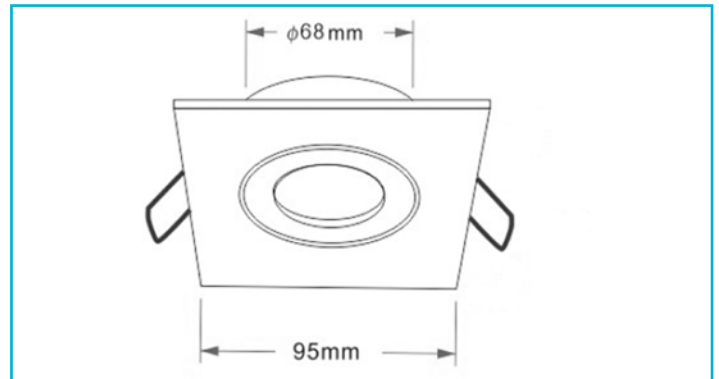

Einbaustrahler
Samsola Max, Square, Aluminium

 NEW
**Besonderheiten**

- geeignet für GU10 / GU5.3 Fassungen [separat erhältlich]
- einfache Montage der Leuchtmittel durch Klickverschluss

Gehäusematerial	Aluminium
Gehäusefarbe	Aluminium
Oberflächenstruktur	Matt
Durchmesser einzusetzendes Leuchtmittel max.	50 mm
Dimmbar	Ja
Ansteuerung	Dimmbar über optionales Leuchtmittel
Bewegungsmelder	Nein
Ausführung	Ohne Leuchtmittel
Schwenkwinkel	30 Grad
Lichtaustrittsflächen	1
Lichtcharakteristik	Direkt
Lichtrichtung	Unten
Länge	95 mm
Breite	95 mm
Höhe	23 mm
Produktmaß Einbautiefe	100 mm
Ausschnittsmaß Durchmesser	68-80 mm
Artikelgewicht	102 g
Arbeitstemperatur	-25 bis 50 °C
Lagertemperatur	40 bis -25 °C
IP Schutzart	IP 20