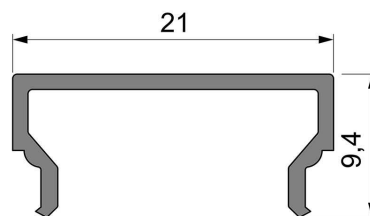

Artikel Nr.: 984032

Abdeckung H-01-15 passend für

Charakteristik

| | |
|-----------------|-----------------------|
| Material | Kunststoff |
| Farbe | |
| Optik | matt 75% Transmission |

Abmessungen und Gewicht

| | |
|--------------------|---------|
| Länge | 1000 mm |
| Breite | 21 mm |
| Höhe | 9,4 mm |
| Durchmesser | |
| Gewicht | 53 g |

Montage

Befestigungsmöglichkeiten

Artikel Nr.: 984032

Cover H-01-15 suitable for

Characteristics

| | |
|-----------------|-----------------------|
| Material | plastic |
| Color | |
| Optic | matt 75% transmission |

Dimensions & Weight

| | |
|-----------------------|---------|
| Length | 1000 mm |
| Width | 21 mm |
| Height | 9,4 mm |
| Diameter | |
| Product Weight | 53 g |