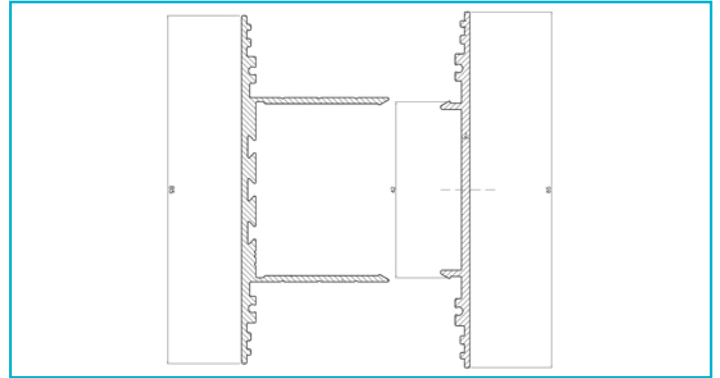

**Profil**  
**PLANOBSH für Wandmontage, 85x38mm, alu eloxiert mit LED-Träger, 2m**

**Besonderheiten**

- universell einsetzbares Leuchtenprofil
- Uplight für LED-Stripes bis 31 mm Breite
- Downlight für LED-Stripes bis 31 mm Breite
- inkl. LED-Träger

<b>Gehäusematerial</b>	Aluminium
<b>Gehäusefarbe</b>	Aluminium
<b>Oberflächenstruktur</b>	Eloxiert

<b>Länge</b>	2000 mm
<b>Breite</b>	38 mm
<b>Höhe</b>	85 mm
<b>Artikelgewicht</b>	2590 g

**Zubehör •**

<b>988086</b>		PLANO ES & BSH & MS Uplight Abdeckung flach opal, 2m, PMMA, Opal, 2000 mm
<b>840192</b>		Power, SMD, 24V-20W, 2700K, 5m, Kupfer, Weiß
<b>988088</b>		PLANO ES & BSH Abdeckung hoch opal, 2m, PMMA, Opal, 2000 mm
<b>840193</b>		Power, SMD, 24V-20W, 3000K, 5m, Kupfer, Weiß
<b>988090</b>		PLANO ES & BSH & MS Uplight Abdeckung flach Mikroprisma, 2m, PMMA, Mikroprismatisch, 2000 mm
<b>840194</b>		Power, SMD, 24V-20W, 4000K, 5m, Kupfer, Weiß
<b>988106</b>		PLANO BSH Endkappe Aufbau alu eloxiert, Aluminium, Aluminium
<b>862124</b>		LONG-FLAT, CV, LT-45-24, Kunststoff, Schwarz
<b>988115</b>		PLANO BSH Endkappe hoch Aufbau alu eloxiert, Aluminium, Aluminium
<b>862094</b>		LONG-FLAT, CV, LT-60-24, Kunststoff, Weiß
<b>988202</b>		Plano BSH Längsverbinder, Metall
<b>862126</b>		LONG-FLAT, CV, LT-100-24, Kunststoff, Schwarz
<b>988205</b>		Plano BSH Eckverbinder, Metall
<b>862173</b>		LONG-FLAT, CV, LT-150-24, Kunststoff, Schwarz
<b>988206</b>		Plano Wandhalter, aluminium, Metall
<b>988095</b>		PLANO ES u. MS - Seilabhängungsset, paarweise, Metall