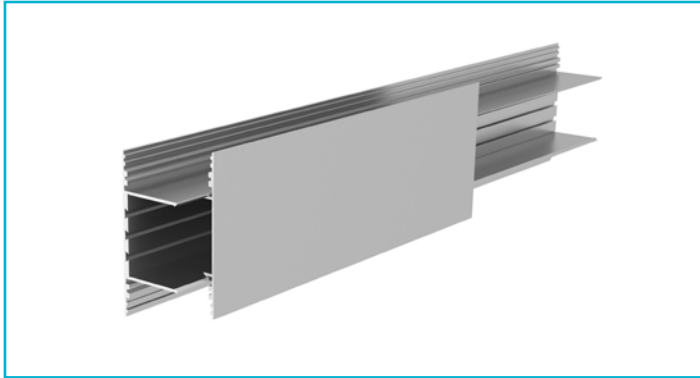

**Profil**  
**PLANOBSH für Wandmontage, 85x38mm, alu eloxiert mit LED-Träger, 2m**

**Besonderheiten**

- universell einsetzbares Leuchtenprofil
- Uplight für LED-Stripes bis 31 mm Breite
- Downlight für LED-Stripes bis 31 mm Breite
- inkl. LED-Träger

<b>Gehäusematerial</b>	Aluminium
<b>Gehäusefarbe</b>	Aluminium
<b>Oberflächenstruktur</b>	Eloxiert

<b>Länge</b>	2000 mm
<b>Breite</b>	38 mm
<b>Höhe</b>	85 mm
<b>Artikelgewicht</b>	2590 g

**Zubehör •**

<b>988086</b>		PLANO ES & BSH & MS Uplight Abdeckung flach opal, 2m, PMMA, Opal, 2000 mm
<b>840192</b>		Power, SMD, 24V-20W, 2700K, 5m, Kupfer, Weiß
<b>988088</b>		PLANO ES & BSH Abdeckung hoch opal, 2m, PMMA, Opal, 2000 mm
<b>840193</b>		Power, SMD, 24V-20W, 3000K, 5m, Kupfer, Weiß
<b>988090</b>		PLANO ES & BSH & MS Uplight Abdeckung flach Mikroprisma, 2m, PMMA, Mikroprismatisch, 2000 mm
<b>840194</b>		Power, SMD, 24V-20W, 4000K, 5m, Kupfer, Weiß
<b>988106</b>		PLANO BSH Endkappe Aufbau alu eloxiert, Aluminium, Aluminium
<b>862124</b>		LONG-FLAT, CV, LT-45-24, Kunststoff, Schwarz
<b>988115</b>		PLANO BSH Endkappe hoch Aufbau alu eloxiert, Aluminium, Aluminium
<b>862094</b>		LONG-FLAT, CV, LT-60-24, Kunststoff, Weiß
<b>988202</b>		Plano BSH Längsverbinder, Metall
<b>862126</b>		LONG-FLAT, CV, LT-100-24, Kunststoff, Schwarz
<b>988205</b>		Plano BSH Eckverbinder, Metall
<b>862173</b>		LONG-FLAT, CV, LT-150-24, Kunststoff, Schwarz
<b>988206</b>		Plano Wandhalter, aluminium, Metall
<b>988095</b>		PLANO ES u. MS - Seilabhängungsset, paarweise, Metall