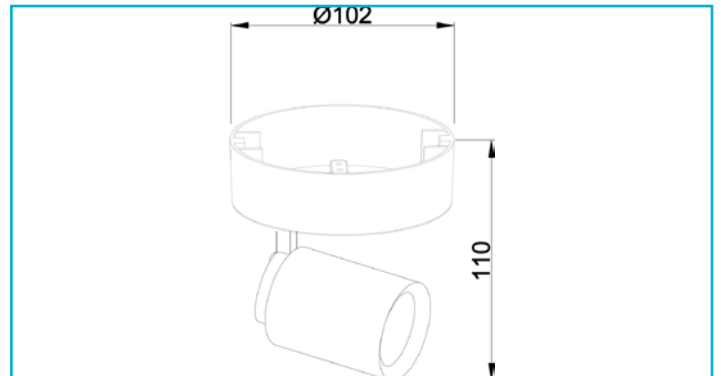

Deckenaufbauleuchte
Librae Round I, 1x max. 50 W GU10, Schwarz
**Besonderheiten**

- wechselbares Leuchtmittel (GU10)
- dreh- und schwenkbar
- max. 50 W pro Leuchte

Gehäusematerial	Aluminium
Gehäusefarbe	Schwarz
Oberflächenstruktur	Matt
Montageart	Aufbaumontage
Montageort	Innen
Montagefläche	Deckenmontage
Schutzklasse	I / Schutzerdung
max. Leistung	1x max. 50 W
Eingangsspannung	220-240 V/AC 50 / 60 Hz
Fassung / Sockel	GU10
Anzahl Sockel	1 STK
Dimmbar	Ja
Ansteuerung	Dimmbar über optionales Leuchtmittel
Bewegungsmelder	Nein
Ausführung	Ohne Leuchtmittel
Schwenkwinkel	90 Grad
Lichtaustrittsflächen	1
Lichtcharakteristik	Direkt
Lichtrichtung	Unten
Länge	542 mm
Höhe	110 mm
Durchmesser	65 mm
Sockelhöhe	30 mm
Sockel H x Ø	30 x 102 mm
Sockeldurchmesser	102 mm
Artikelgewicht	330 g
Arbeitstemperatur	-5 bis 40 °C
Lagertemperatur	-10 bis 40 °C
IP Schutzart	IP 20