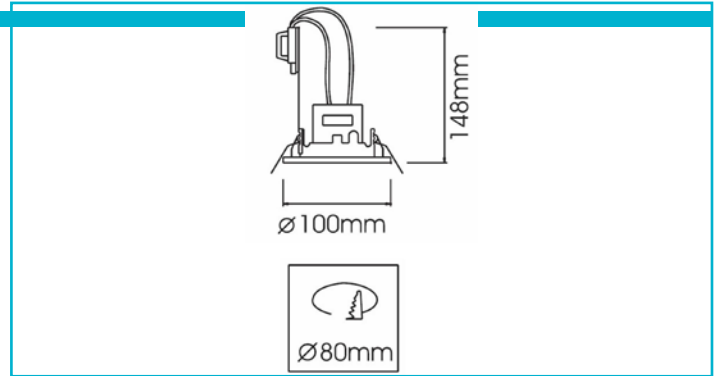

**Einbaustrahler**  
**Deneb, 1x max. 50 W GU10, Silber**
**Besonderheiten**

- wechselbares Leuchtmittel (GU10)
- dimmbar
- schwenkbar

<b>Gehäusematerial</b>	Metall
<b>Gehäusefarbe</b>	Silber
<b>Oberflächenstruktur</b>	Gebürstet
<b>Montageart</b>	Einbaumontage
<b>Montageort</b>	Innen
<b>Montagefläche</b>	Deckenmontage
<b>Schutzklasse</b>	I / Schutzerdung
<b>max. Leistung</b>	1x max. 50 W
<b>Eingangsspannung</b>	220-240 V/AC 50 / 60 Hz
<b>Fassung / Sockel</b>	GU10
<b>Anzahl Sockel</b>	1 STK
<b>Anschlussleitung Primär</b>	Ja
<b>Leitungsende Primär</b>	Anschlussbox IP20
<b>Leitungslänge Primär</b>	0,5 m
<b>Dimmbar</b>	Ja
<b>Ansteuerung</b>	Dimmbar über optionales Leuchtmittel
<b>Bewegungsmelder</b>	Nein
<b>Ausführung</b>	Ohne Leuchtmittel
<b>Schwenkwinkel</b>	30 Grad
<b>Lichtaustrittsflächen</b>	1
<b>Lichtcharakteristik</b>	Direkt
<b>Lichtrichtung</b>	Unten
<b>Durchmesser</b>	100 mm
<b>Produktmaß Einbautiefe</b>	148 mm
<b>Ausschnittsmaß Durchmesser</b>	80 mm
<b>Artikelgewicht</b>	184,7 g
<b>Arbeitstemperatur</b>	-5 bis 40 °C
<b>Lagertemperatur</b>	-10 bis 40 °C
<b>IP Schutzart</b>	IP 20