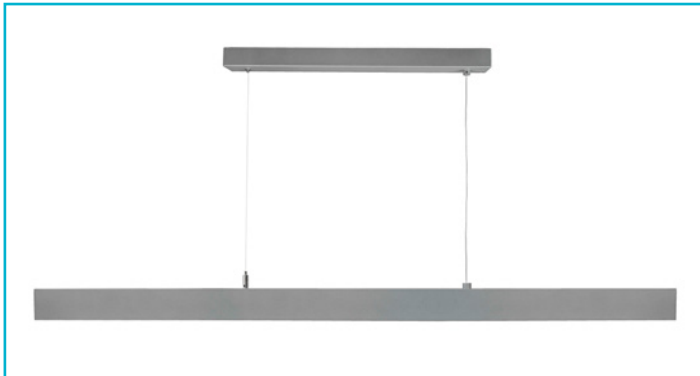

Pendelleuchte
Set, D Profession Down, 28 W, Triac, 4000 K, Silber

Aufgrund ihrer flexiblen Ansteuerungsmöglichkeiten können Sie die D PROFESSION-Pendelleuchten sowohl in privaten als auch in gewerblichen Anwendungen einsetzen. Im privaten Bereich erzeugt die dimmbare Down-Version eine tolle Lichtstimmung, die perfekt mit ihrem modernen Design harmoniert.

Besonderheiten

- hohe Lichtleistung
- sehr geringer Blendwert
- dimmbar

Gehäusematerial	Aluminium
Gehäusefarbe	Hellgrau
Material Lichtaustritt	Kunststoff
Montageart	Aufbaumontage
Montageort	Innen
Montagefläche	Deckenmontage

Breite	53 mm
Höhe	53 mm
Sockellänge	560 mm
Sockel L x B x H	560 x 65 x 38 mm
Sockelbreite	65 mm
Sockelhöhe	38 mm
Pendellänge max.	3000 mm

Arbeitstemperatur	-20 bis 40 °C
Lagertemperatur	-30 bis 60 °C
IP Schutzart	IP 20
Lebensdauer L70 / B50	50000 h
Schaltzyklen	25000
Energieverbrauch	28 kWh/1000h
EEL	D

Lichtaustrittsflächen	1
Lichtcharakteristik	Direkt
Lichtrichtung	Unten

Länge	1177,4 mm
--------------	-----------