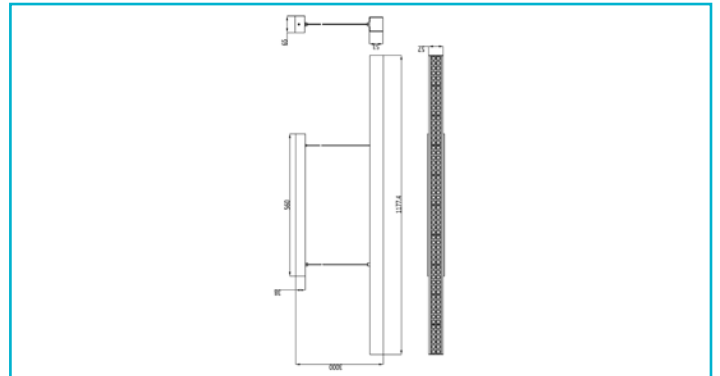

Pendelleuchte
Set, D Profession Down, 28 W, Triac, 4000 K, Silber

Aufgrund ihrer flexiblen Ansteuerungsmöglichkeiten können Sie die D PROFESSION-Pendelleuchten sowohl in privaten als auch in gewerblichen Anwendungen einsetzen. Im privaten Bereich erzeugt die dimmbare Down-Version eine tolle Lichtstimmung, die perfekt mit ihrem modernen Design harmoniert.

Besonderheiten

- hohe Lichtleistung
- sehr geringer Blendwert
- dimmbar

Gehäusematerial	Aluminium
Gehäusefarbe	Hellgrau
Material Lichtaustritt	Kunststoff
Montageart	Aufbaumontage
Montageort	Innen
Montagefläche	Deckenmontage

Schutzklasse	I / Schutzerdung
Leistungsaufnahme	28 W
Leistungsaufnahme Bereitschaftsmodus	0,5 W
Eingangsspannung	200-240 V/AC 50 / 60 Hz
Netzgerät inkl.	Ja
Dimmbar	Ja
Ansteuerung	Phasenanschnittsdimmer, Phasenabschnittsdimmer
Bewegungsmelder	Nein

Breite	53 mm
Höhe	53 mm
Sockellänge	560 mm
Sockel L x B x H	560 x 65 x 38 mm
Sockelbreite	65 mm
Sockelhöhe	38 mm
Pendellänge max.	3000 mm

Arbeitstemperatur	-20 bis 40 °C
Lagertemperatur	-30 bis 60 °C
IP Schutzart	IP 20
Lebensdauer L70 / B50	50000 h
Schaltzyklen	25000
Energieverbrauch	28 kWh/1000h
EEL	D

Lichtquelle	LED, Lichtquelle nicht wechselbar
Farbtemperatur	4000 K
Farbkonsistenz	6 SDCM
Farbkonsistenz Lichtquelle	6 SDCM
Farbwiedergabe (Ra)	80
Bemessungslichtstrom	3165 lm
Lichtausbeute	113 lm/W
Abstrahlwinkel	24 Grad
UGR	19
Lichtverteilung	Symmetrisch
120°/Verteilungscharakteristik	DLS

Lichtaustrittsflächen	1
Lichtcharakteristik	Direkt
Lichtrichtung	Unten

Länge	1177,4 mm